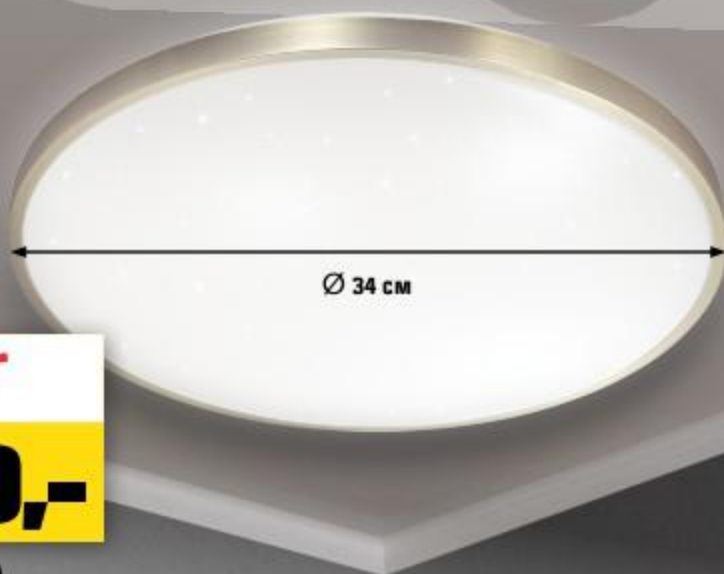

15 м²

Скидка
26%

~~1899,-~~
1399,-

Светильник LOTA

LED, 30 Вт, серебро, арт. 4606943
бронза, арт. 4606950