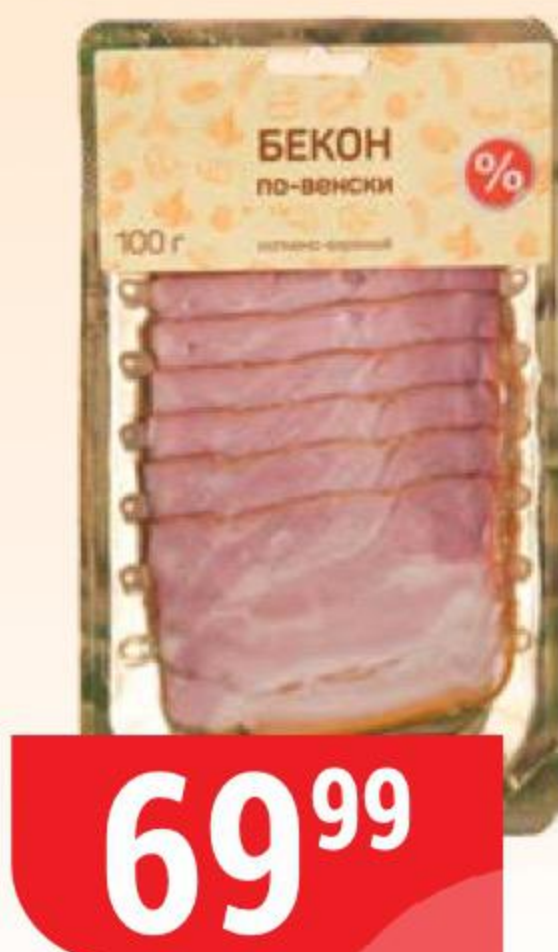

69⁹⁹

БЕКОН %
копчено-вареный,
нарезка, 100 г