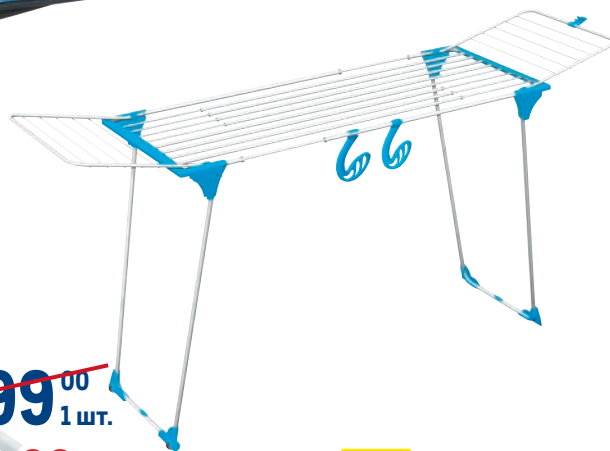

Гладильная доска
CURVER LOTUS XL

арт. 56673

✓ 143x40 см

-50% ~~6399⁰⁰~~ 1 шт.

3199⁰⁰ 1 шт.

Сушилка для белья
телескопическая
GIMI Dinamik
арт. 448588

✓ рабочая длина 30 м

✓ максимальная нагрузка 30 кг