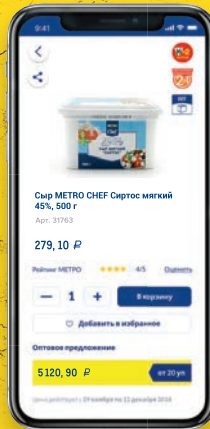

METRO
карта гостя

METRO ДОСТУПЕН ВСЕМ!**
ОФОРМЛЕНИЕ КАРТЫ ГОСТЯ
ЗА 5 МИНУТ***

ПРИЛОЖЕНИЕ И ОБНОВЛЕНИЯ ДОСТУПНЫ

18+

* КЭШБЭК – ВОЗВРАТ ЧАСТИ УПЛАЧЕННОЙ СУММЫ.

ДОСТАВКУ ТОВАРОВ ОСУЩЕСТВЛЯЕТ ООО «ИНСТАМАРТ СЕРВИС», ЮРИДИЧЕСКИЙ АДРЕС: РОССИЯ, 119180, Г. МОСКВА, 2-Й КАЗАЧИЙ ПЕРЕУЛОК, 11 СТР. 1. ОГРН 1187746494980 ОТ 22.05.2018 Г. МИНИМАЛЬНОЕ ВРЕМЯ ДОСТАВКИ ОТ 2 ЧАСОВ В ПРЕДЕЛАХ ЗОНЫ, УКАЗАННОЙ В РАЗДЕЛЕ «ДОСТАВКА» НА WWW.DELIVERY.METRO-CC.RU. ДОСТУПНЫЕ ИНТЕРВАЛЫ ДОСТАВКИ ЗАВИСЯТ ОТ КОЛИЧЕСТВА ПОСТУПИВШИХ ЗАКАЗОВ. ПЕРЕЧЕНЬ ГОРОДОВ ДОСТАВКИ ОГРАНИЧЕН, ВОЗМОЖНОСТЬ ДОСТАВКИ В ВАШЕМ ГОРОДЕ СМОТРИТЕ НА WWW.DELIVERY.METRO-CC.RU В РАЗДЕЛЕ «ДОСТАВКА». УКАЗАНО СРЕДНЕЕ КОЛИЧЕСТВО ТОВАРОВ В АССОРТИМЕНТЕ, ДОСТУПНЫХ К ЗАКАЗУ В ГОРОДАХ, В КОТОРЫХ РАБОТАЕТ ДОСТАВКА; АССОРТИМЕНТ, ДОСТУПНЫЙ К ЗАКАЗУ В ВАШЕМ ГОРОДЕ, УТОЧНЯЙТЕ НА WWW.DELIVERY.METRO-CC.RU. САМОВЫВОЗ ОСУЩЕСТВЛЯЕТ ООО «METRO КЭШ ЭНД КЕРРИ», ЮРИДИЧЕСКИЙ АДРЕС: 125445, МОСКВА, ЛЕНИНГРАДСКОЕ ШОССЕ, Д. 71Г, ОГРН 1027700272148. ПОДРОБНОСТИ НА WWW.METRO-CC.RU.

** ПОКУПКИ ОСУЩЕСТВЛЯЮТСЯ ДЕРЖАТЕЛЯМИ КАРТЫ METRO. ПОДРОБНОСТИ УТОЧНЯЙТЕ В ТЦ METRO. ООО «METRO КЭШ ЭНД КЕРРИ», Г. МОСКВА, ЛЕНИНГРАДСКОЕ ШОССЕ, 71Г, ОГРН 1027700272148.

*** СРЕДНЕЕ ВРЕМЯ ЗАПОЛНЕНИЯ АНКЕТЫ И ОФОРМЛЕНИЯ КАРТЫ ГОСТЯ В МОБИЛЬНОМ ПРИЛОЖЕНИИ METRO. СПЕЦИАЛЬНОЕ ПРЕДЛОЖЕНИЕ ДЕЙСТВИТЕЛЬНО ДЛЯ НОВЫХ КЛИЕНТОВ, ДОСТИГШИХ 18 ЛЕТ И РАНЕЕ НЕ ИМЕВШИХ РЕГИСТРАЦИИ В КАЧЕСТВЕ КЛИЕНТА METRO, ПРИ УСЛОВИИ РЕГИСТРАЦИИ НА САЙТЕ WWW.METRO-CC.RU, В МОБИЛЬНОМ ПРИЛОЖЕНИИ METRO ИЛИ В ТЦ И ПОДПИСКЕ НА НОВОСТИ/АКЦИИ КОМПАНИИ В ПЕРИОД С 09.07.2020 Г. ПО 31.12.2020 Г. СРОК ДЕЙСТВИЯ КАРТЫ ГОСТЯ ДО 31.12.2023 Г.