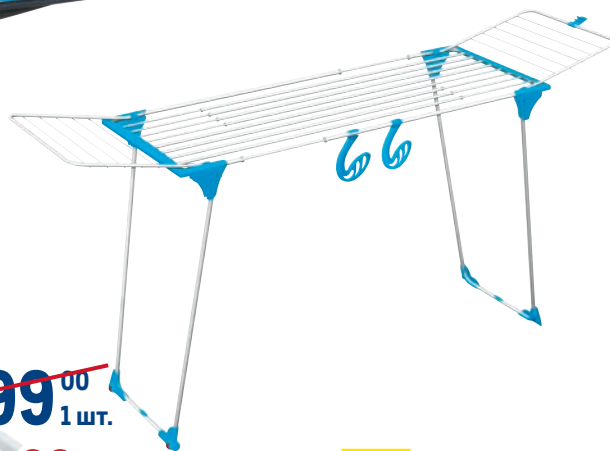

-31% ~~4699⁰⁰~~ 1 шт.

3199⁰⁰ 1 шт.

Скидка 30% на все
напольные вешалки

Tarrington House

Вешалка напольная
сверхпрочная
TARRINGTON HOUSE

арт. 551655

✓ сталь

✓ 4 колеса

✓ максимальная нагрузка 100 кг
(65 кг на перекладину, 35 кг на сетку)