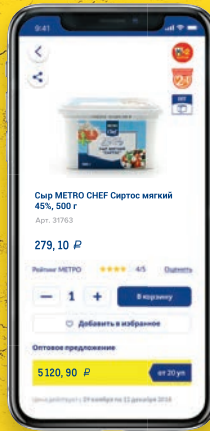

METRO
карта гостя

METRO ДОСТУПЕН ВСЕМ!**
ОФОРМЛЕНИЕ КАРТЫ ГОСТЯ
ЗА 5 МИНУТ***

ПРИЛОЖЕНИЕ И ОБНОВЛЕНИЯ ДОСТУПНЫ

18+

* КЭШБЭК – ВОЗВРАТ ЧАСТИ УПЛАЧЕННОЙ СУММЫ.

ДОСТАВКУ ТОВАРОВ ОСУЩЕСТВЛЯЕТ ООО «ИНСТАМАРТ СЕРВИС», ЮРИДИЧЕСКИЙ АДРЕС: РОССИЯ, 119180, Г. МОСКВА, 2-Й КАЗАЧИЙ ПЕРЕУЛОК, 11 СТР. 1. ОГРН 1187746494980 ОТ 22.05.2018 Г. МИНИМАЛЬНОЕ ВРЕМЯ ДОСТАВКИ ОТ 2 ЧАСОВ В ПРЕДЕЛАХ ЗОНЫ, УКАЗАННОЙ В РАЗДЕЛЕ «ДОСТАВКА» НА WWW.DELIVERY.METRO-CC.RU. ДОСТУПНЫЕ ИНТЕРВАЛЫ ДОСТАВКИ ЗАВИСЯТ ОТ КОЛИЧЕСТВА ПОСТУПИВШИХ ЗАКАЗОВ. ПЕРЕЧЕНЬ ГОРОДОВ ДОСТАВКИ ОГРАНИЧЕН, ВОЗМОЖНОСТЬ ДОСТАВКИ В ВАШЕМ ГОРОДЕ СМОТРИТЕ НА WWW.DELIVERY.METRO-CC.RU В РАЗДЕЛЕ «ДОСТАВКА». УКАЗАНО СРЕДНЕЕ КОЛИЧЕСТВО ТОВАРОВ В АССОРТИМЕНТЕ, ДОСТУПНЫХ К ЗАКАЗУ В ГОРОДАХ, В КОТОРЫХ РАБОТАЕТ ДОСТАВКА; АССОРТИМЕНТ, ДОСТУПНЫЙ К ЗАКАЗУ В ВАШЕМ ГОРОДЕ, УТОЧНЯЙТЕ НА WWW.DELIVERY.METRO-CC.RU. САМОВЫВОЗ ОСУЩЕСТВЛЯЕТ ООО «METRO КЭШ ЭНД КЕРРИ», ЮРИДИЧЕСКИЙ АДРЕС: 125445, МОСКВА, ЛЕНИНГРАДСКОЕ ШОССЕ, Д. 71Г, ОГРН 1027700272148. ПОДРОБНОСТИ НА WWW.METRO-CC.RU.

** ПОКУПКИ ОСУЩЕСТВЛЯЮТСЯ ДЕРЖАТЕЛЯМИ КАРТЫ METRO. ПОДРОБНОСТИ УТОЧНЯЙТЕ В ТЦ METRO. ООО «METRO КЭШ ЭНД КЕРРИ», Г. МОСКВА, ЛЕНИНГРАДСКОЕ ШОССЕ, 71Г, ОГРН 1027700272148.

*** СРЕДНЕЕ ВРЕМЯ ЗАПОЛНЕНИЯ АНКЕТЫ И ОФОРМЛЕНИЯ КАРТЫ ГОСТЯ В МОБИЛЬНОМ ПРИЛОЖЕНИИ METRO. СПЕЦИАЛЬНОЕ ПРЕДЛОЖЕНИЕ ДЕЙСТВИТЕЛЬНО ДЛЯ НОВЫХ КЛИЕНТОВ, ДОСТИГШИХ 18 ЛЕТ И РАНЕЕ НЕ ИМЕВШИХ РЕГИСТРАЦИИ В КАЧЕСТВЕ КЛИЕНТА METRO, ПРИ УСЛОВИИ РЕГИСТРАЦИИ НА САЙТЕ WWW.METRO-CC.RU, В МОБИЛЬНОМ ПРИЛОЖЕНИИ METRO ИЛИ В ТЦ И ПОДПИСКЕ НА НОВОСТИ/АКЦИИ КОМПАНИИ В ПЕРИОД С 09.07.2020 Г. ПО 31.12.2020 Г. СРОК ДЕЙСТВИЯ КАРТЫ ГОСТЯ ДО 31.12.2023 Г.