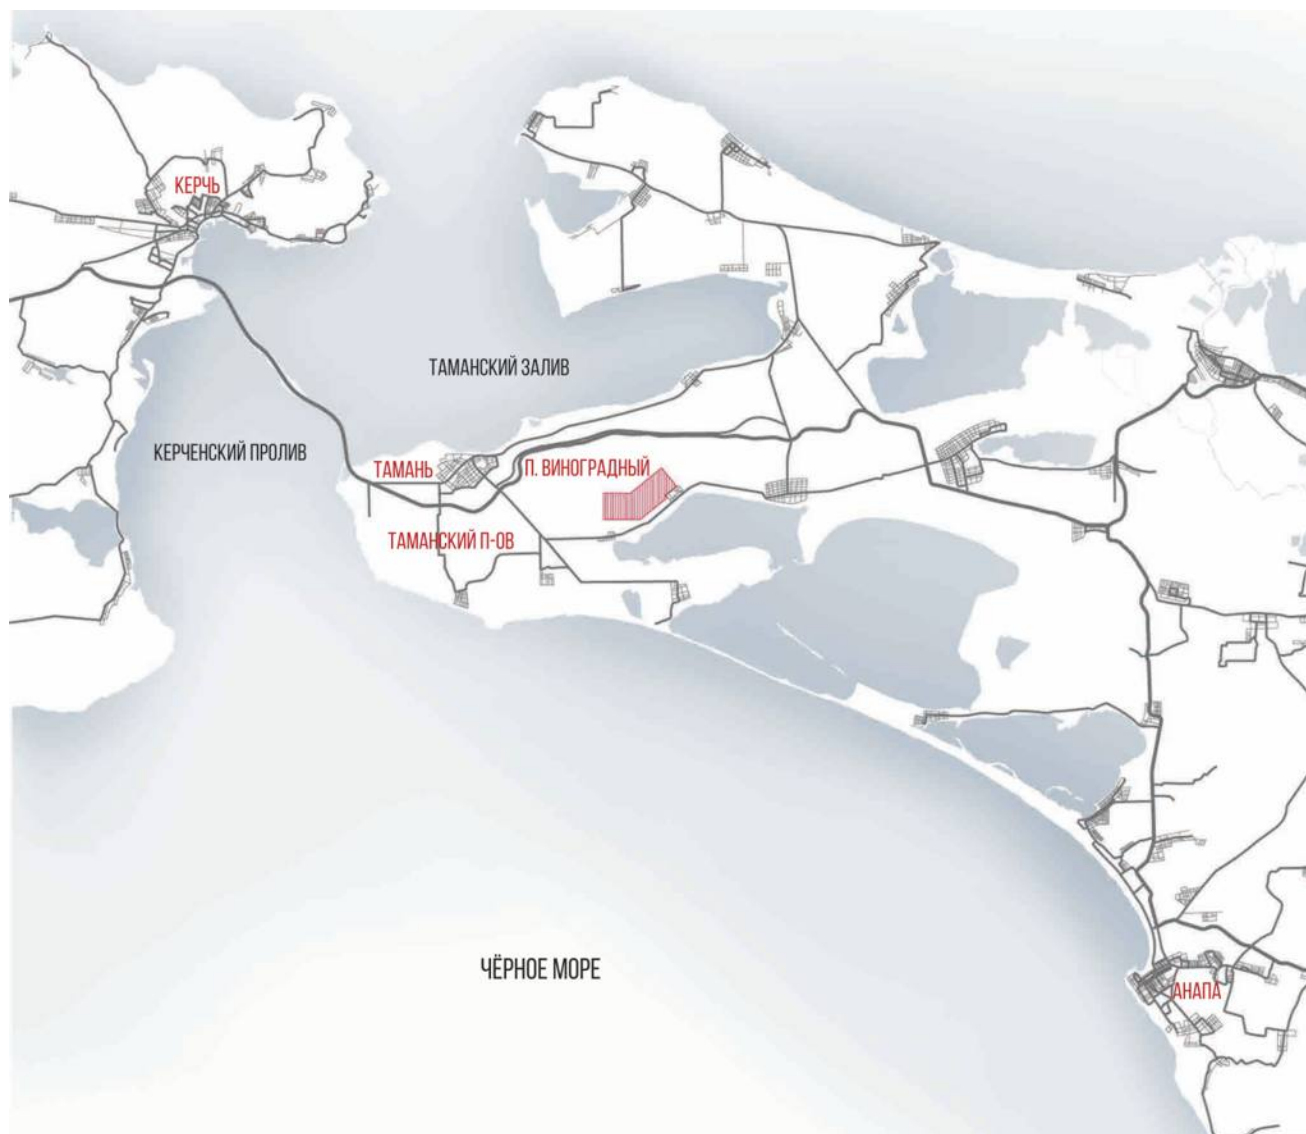

Винный Дом «MILLSTREAM» – одно из старейших в России винодельческих предприятий полного цикла. Мы ведём свою историю с 1936 года, в котором был основан винсовхоз «Таманский» – первый винодельческий комплекс на Таманском полуострове.