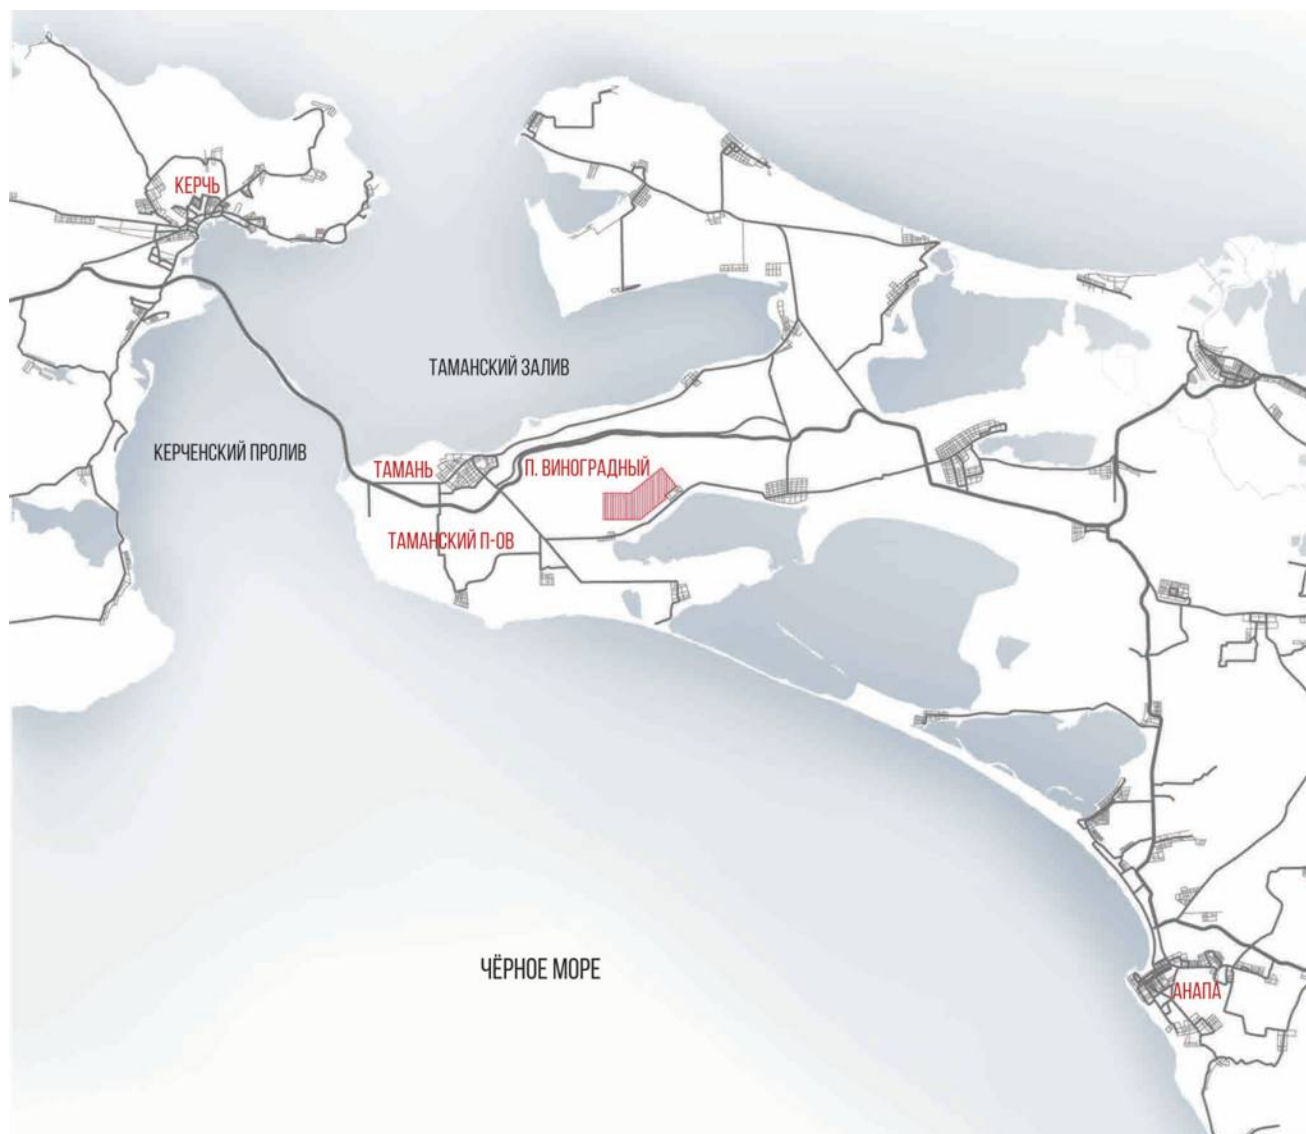

## КАТАЛОГ ПРОДУКЦИИ

ЦЕНА ВИНЗАВОДА  
БЕЗ ПОСРЕДНИКОВ

ГАРАНТИЯ КАЧЕСТВА  
ПРОИЗВОДИТЕЛЯ

СОБСТВЕННЫЕ  
ВИНОГРАДНИКИ

18+ ЧРЕЗМЕРНОЕ УПОТРЕБЛЕНИЕ АЛКОГОЛЯ ВРЕДИТ ВАШЕМУ ЗДОРОВЬЮ

с 16 ноября по 15 декабря 2020 года (включительно)

Винный Дом «MILLSTREAM» – одно из старейших в России винодельческих предприятий полного цикла. Мы ведём свою историю с 1936 года, в котором был основан винсовхоз «Таманский» – первый винодельческий комплекс на Таманском полуострове.