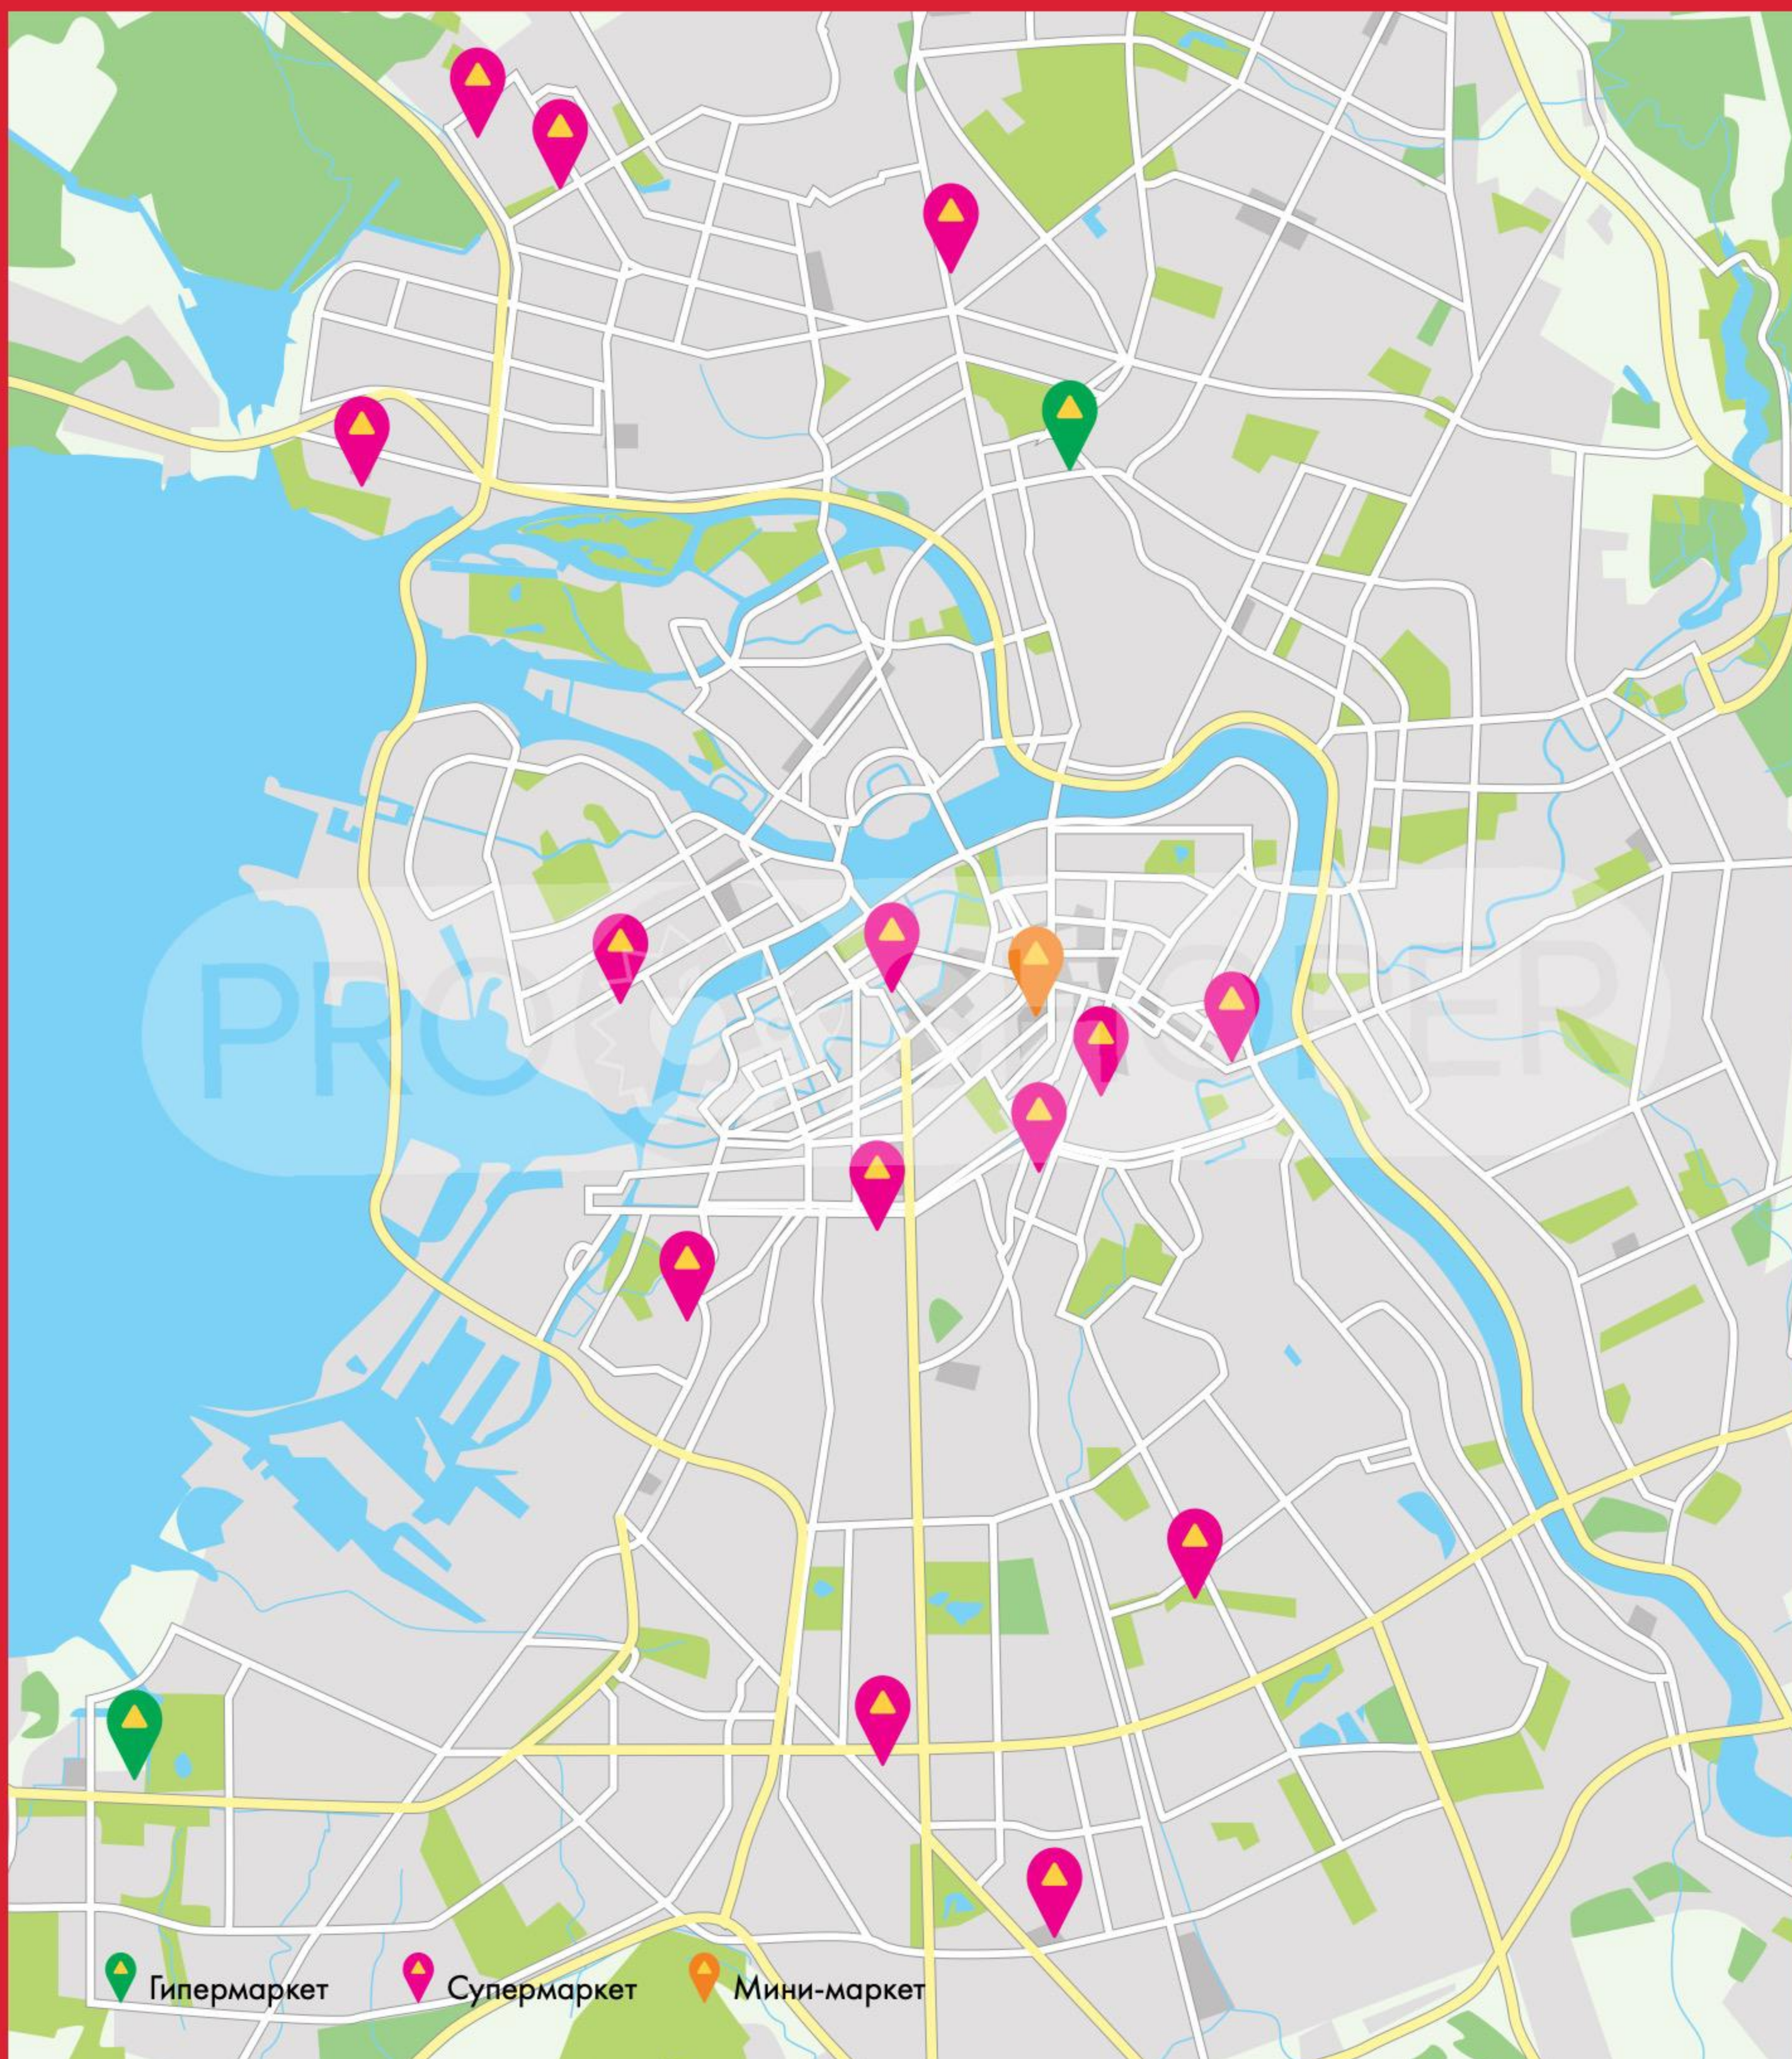

PRISMA PIETARISSA | PRISMA В ПЕТЕРБУРГЕ

- **м. «Нарвская»**
пл. Стачек, 9
Универмаг «Кировский»
- **м. «Балтийская»**
наб. Обводного канала, 118
ДЦ «Варшавский экспресс»
- **м. «Владимирская»/«Достоевская»**
Владимирский пр., 23, лит. А
ТОЦ Renaissance Hall
- **м. «Лесная»**
Полюстровский пр., 84, лит. А
ТРК «Европолис»
- **м. «Ленинский проспект»**
Петергофское ш., 51, лит. А
ТЦ «Жемчужная плаза»
- **м. «Адмиралтейская»**
наб. реки Мойки, 73
Универмаг Au Pont Rouge
- **м. «Комендантский проспект»**
ул. Планерная, 59
ТРЦ LeoMall
- **м. «Комендантский проспект»**
ул. Долгоозёрная, 14, корп. 2
ТРК «Пять озёр»
- **м. «Международная»**
ул. Белы Куна, 3
ТРК «Международный»
- **м. «Обводный канал»**
Лиговский пр., 153
ТРК «Лиговъ»
- **м. «Лиговский проспект»**
Транспортный переулок, 1
ТЦ «Платформа»
- **м. «Пл. Ал. Невского — 1»**
пл. Ал. Невского, 2
ТЦ «Москва»
- **м. «Василеостровская»**
Большой пр. В. О., 68
ТЦ «Балтийский»
- **м. «Беговая»**
ул. Савушкина, 126
ТРК «Атлантик Сити»
- **м. «Звёздная»**
ул. Звёздная, 1
ТРК «Континент»
- **м. «Московская»**
пл. Конституции, 7
БЦ «Лидер»
- **м. «Удельная»**
пр. Энгельса, 33, корп. 1
ТЦ «Светлановский»