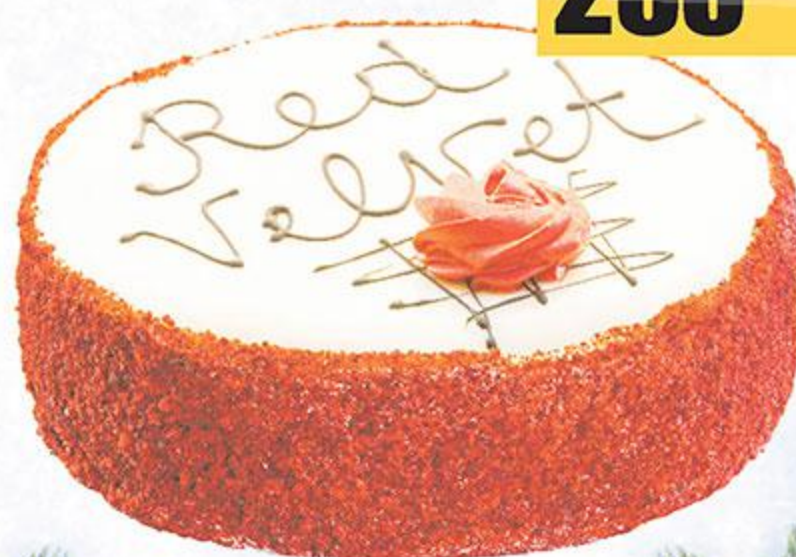

~~43²⁰~~
34⁵⁰

ТОППИНГ СЕМЕЙКА СУПЕРС,
МЯГКИЙ ШОКОЛАД,
370 МЛ

-30%

~~94⁰⁰~~
65⁹⁰

ТОРТ РЕД ВЕЛВЕТ,
БУОНАСЕРРО, 800 Г

-25%

~~379⁰⁰~~
283⁹⁰

МЁД А,
ЛУГОВОЙ, РАЗНОТРАВЬЕ,
200 Г