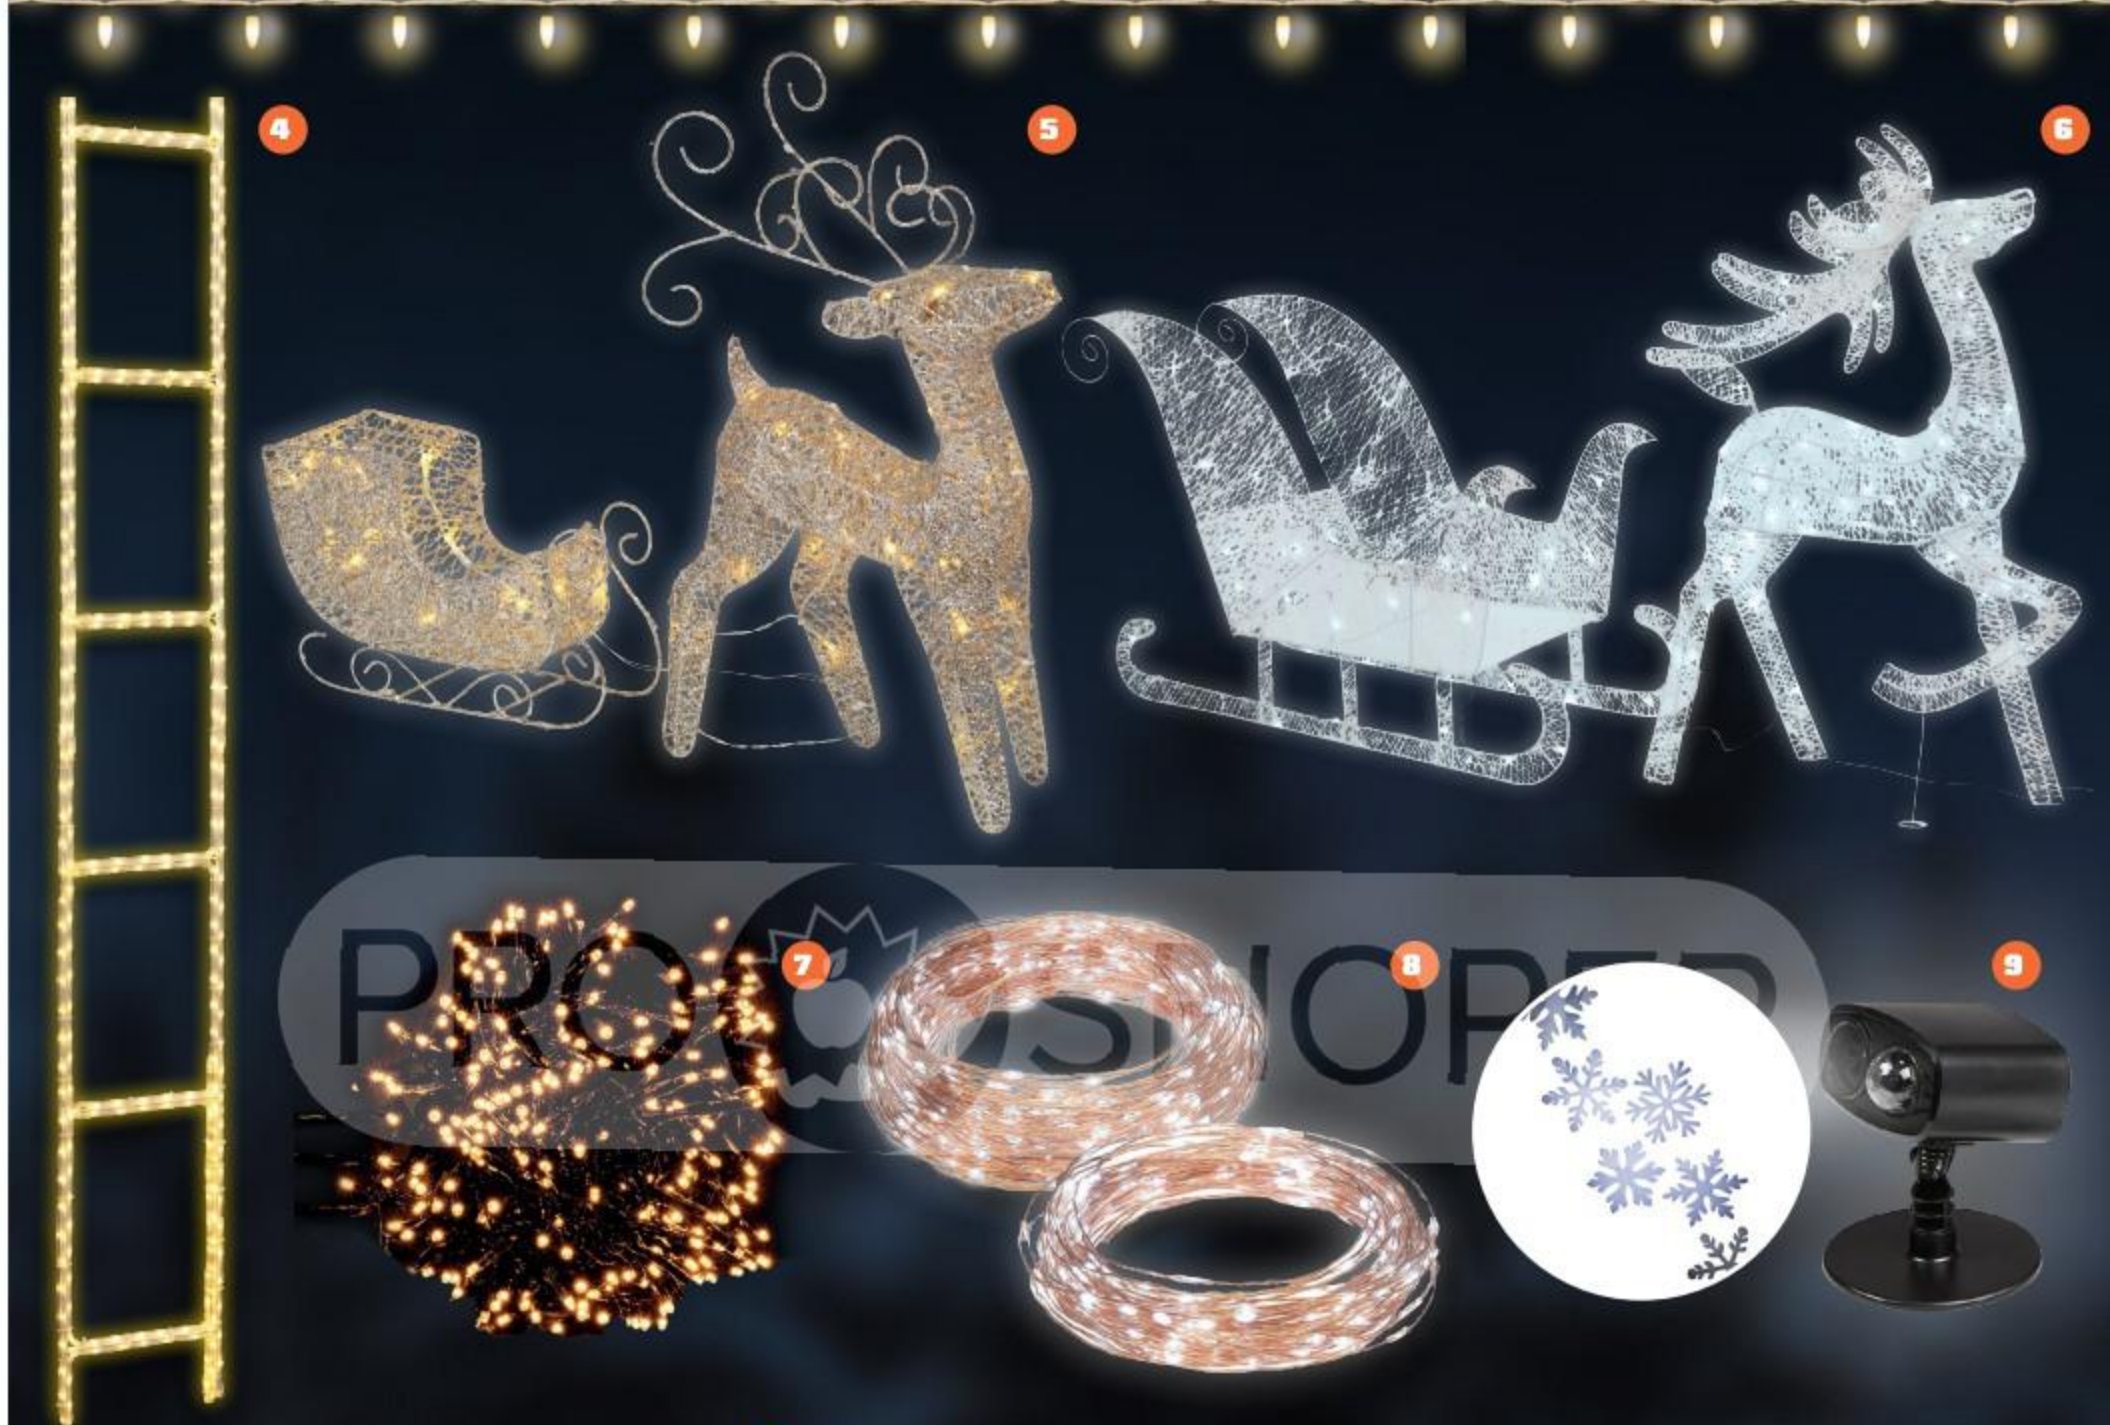

ЕЩЕ БОЛЬШЕ НОВОГОДНИХ

1 Фигура световая Санта
50 см, арт. 4580452 ~~2699~~- 1999-

2 Фигура световая Олень
от 43 см, в ассортименте ~~1999~~- 1599-

3 Фигура световая Олень
от 45 см, в ассортименте ~~4999~~- 3699-

4 Фигура световая Лестница
288 LED, 2 м, арт. 4580650 ~~2699~~- 2199-

5 Фигура световая Олень
с санями 46 см
арт. 4335006 ~~3699~~- 2699-

6 Фигура световая Олень
с санями 120 см
белый, арт. 4580726 ~~10 990~~- 8499-
шампань, арт. 4580734 ~~10 990~~- 8 999-

7 Гирлянда Кластер 500 LED
6 м + 3 м шнур, 1000 LED 12 м + 3 м шнур
от ~~1879~~- от 1499-

8 Гирлянда MINI LED 500 LED
14,9 м + 4 м шнур, в ассортименте от ~~999~~- от 799-

9 Проектор светодиодный Снежинка
20 см, внешний, арт. 4117495 ~~2099~~- 1499-
Проектор лазерный, арт. 4119004 ~~3699~~- 2699-