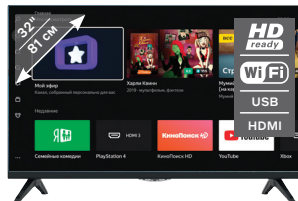

Яндекс ТВ

NOVEX

Смарт-телевизоры Novex на Яндекс.ТВ

Включайте видео из интернета

Поиск Яндекс адаптирован под большой экран. Как на компьютере, только удобней.

Подписки на кино и сериалы

Тысяча сериалов, фильмов и мультфильмов по подписке Яндекс **плюс** 3 месяца — бесплатно

Общайтесь с Алисой

Алиса найдёт фильм по запросу, посоветует что-нибудь из новинок и включит нужное. А ещё с ней можно просто поболтать

NOVEX

код
10024704

Смарт-телевизор NVX-32H219MSY