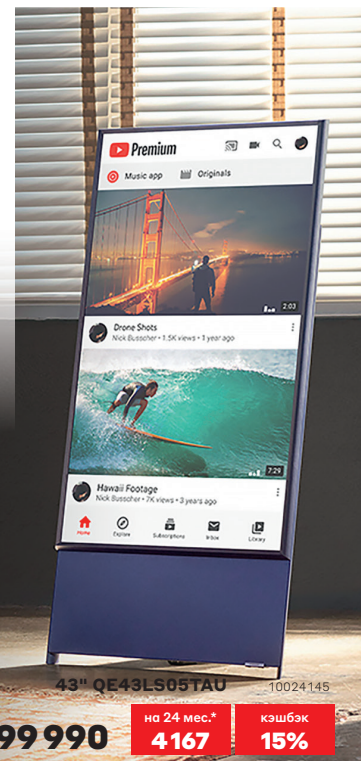

Поворотный QLED-телевизор The Sero 43"

- Поворотный экран для оптимального просмотра мобильного контента
- Технология QLED со 100%-ным цветовым объёмом
- Интерьерный режим Ambient
- Мощный 4.1-канальный звук