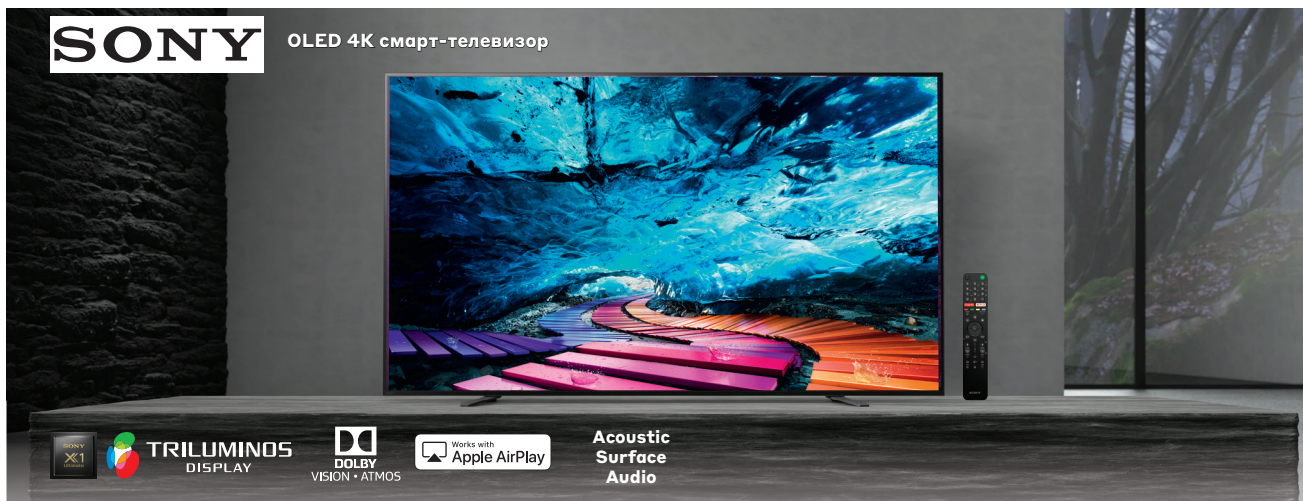

SONY

OLED 4K смарт-телевизор