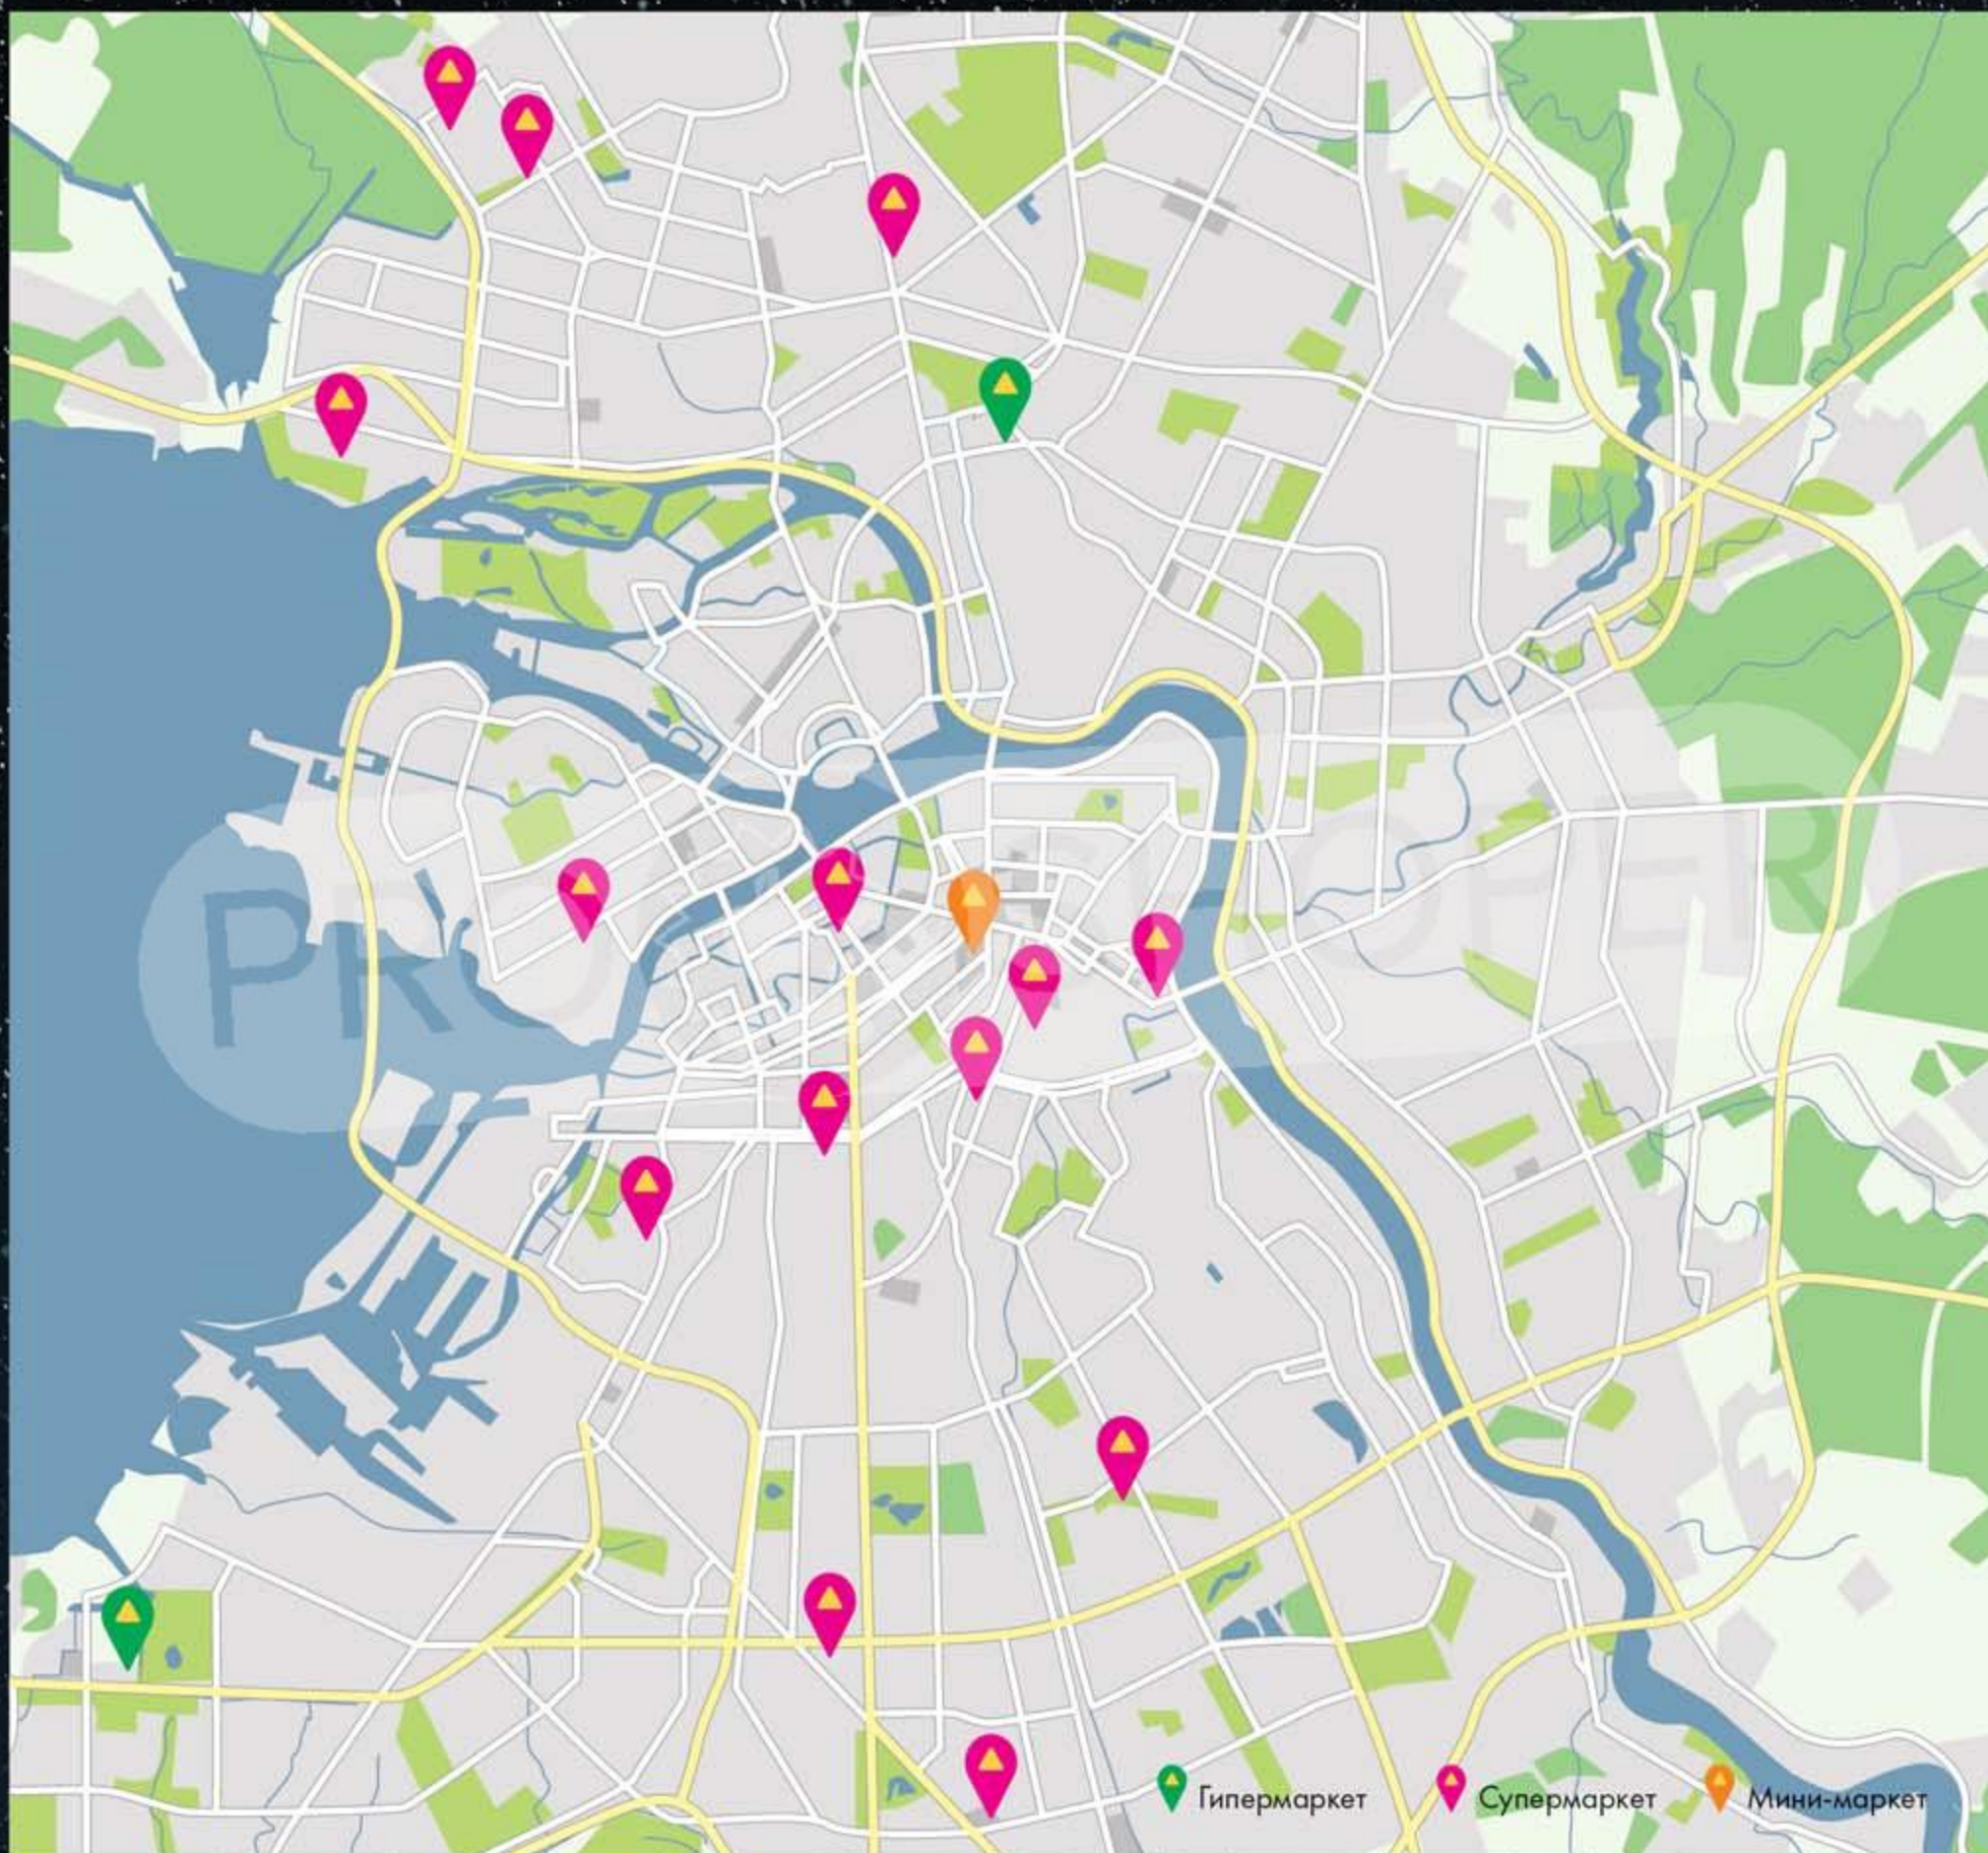

со средствами для ухода
за лицом и телом, Japonica,
1 шт., Япония

~~3 999 ₺~~

2 799 ₺

ВЫГОДА: 1 200 ₺

При предъявлении чека
на сумму от 2 000 ₺

PRISMA В ПЕТЕРБУРГЕ

- м. «Нарвская»
пл. Стачек, 9
Универмаг «Кировский»
- м. «Балтийская»
наб. Обводного канала, 118
ДЦ «Варшавский экспресс»
- м. «Владимирская»/«Достоевская»
Владимирский пр., 23, лит. А
ТОЦ Renaissance Hall
- м. «Лесная»
Полюстровский пр., 84, лит. А
ТРК «Европолис»
- м. «Ленинский проспект»
Петергофское ш., 51, лит. А
ТЦ «Жемчужная плаза»
- м. «Адмиралтейская»
наб. реки Мойки, 73
Универмаг Au Pont Rouge
- м. «Комендантский проспект»
ул. Планерная, 59
ТРЦ LeoMall
- м. «Комендантский проспект»
ул. Долгоозёрная, 14, корп. 2
ТРК «Пять озёр»
- м. «Международная»
ул. Белы Куна, 3
ТРК «Международный»
- м. «Обводный канал»
Лиговский пр., 153
ТРК «Лиговь»
- м. «Лиговский проспект»
Транспортный переулок, 1
ТЦ «Платформа»
- м. «Пл. Ал. Невского — 1»
пл. Ал. Невского, 2
ТЦ «Москва»
- м. «Василеостровская»
Большой пр. В. О., 68
ТЦ «Балтийский»
- м. «Беговая»
ул. Савушкина, 126
ТРК «Атлантик Сити»
- м. «Звёздная»
ул. Звёздная, 1
ТРК «Континент»
- м. «Московская»
пл. Конституции, 7
БЦ «Лидер»
- м. «Удельная»
пр. Энгельса, 33, корп. 1
ТЦ «Светлановский»