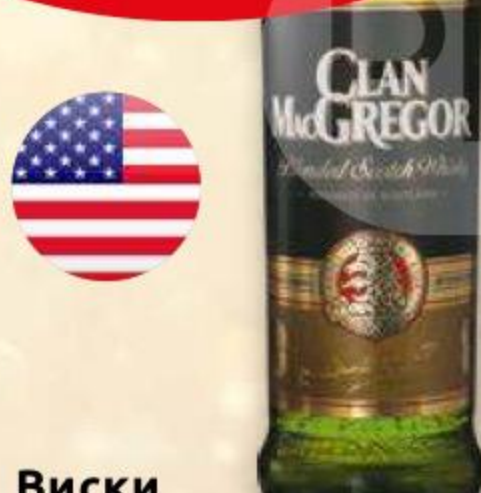

959<sup>90</sup>  
~~1399<sup>00</sup>~~

Ром  
БАРСЕЛО АНЬЕХО  
темный выдержанный,  
0,7 л

ЦЕНА ПО КАРТЕ  
«КЛУБ ДРУЗЕЙ»

-29%\*\*

619<sup>90</sup>  
~~879<sup>90</sup>~~

Виски  
КЛАН МАКГРЕГОР  
купажированный, 40%,  
0,5 л