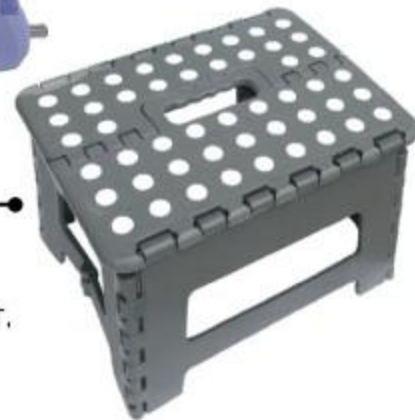

**Пистолет клеевой
LUX-TOOLS CLASSIC**
11 мм, 100 Вт, арт. 3927233

**Стул складной
пластиковый**
макс. нагрузка 150 кг,
арт. 4357158

ЕЩЁ БОЛЬШЕ ТОВАРОВ В ГИПЕРМАРКЕТАХ ОБИ!

**Одеяло лёгкое
BELLATEX SOFT**
140×200 см, арт. 4543419