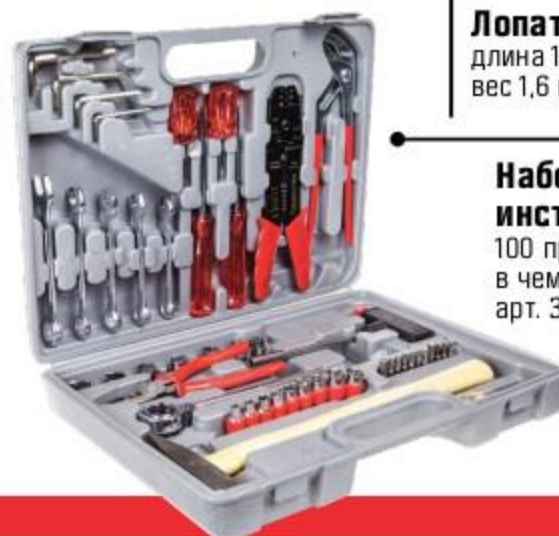

ВСЁ ПО
999,-

Лопата Solid
длина 134 см, ширина 35 см,
вес 1,6 кг, арт. 4209029

**Набор ручного
инструмента**
100 предметов,
в чемодане,
арт. 3959418