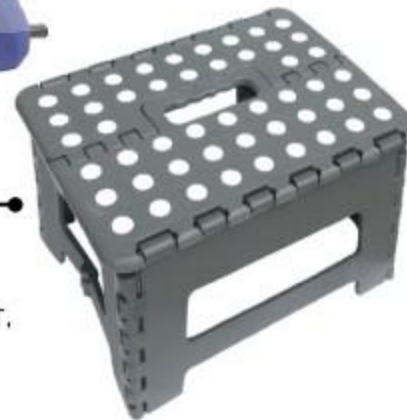

**Пистолет клеевой
LUX-TOOLS CLASSIC**
11 мм, 100 Вт, арт. 3927233

**Стул складной
пластиковый**
макс. нагрузка 150 кг,
арт. 4357158

ЕЩЁ БОЛЬШЕ ТОВАРОВ В ГИПЕРМАРКЕТАХ ОБИ!

**Одеяло лёгкое
BELLATEX SOFT**
140×200 см, арт. 4543419