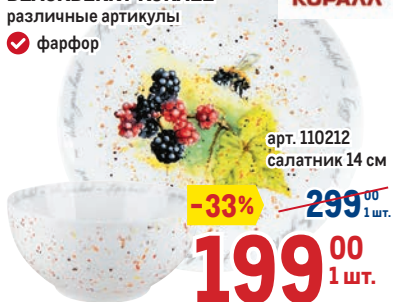

**Серия столовой посуды
BLACKBERRY KORALL**

различные артикулы

- ✓ фарфор

КОРАЛЛ

арт. 110212
салатник 14 см

-33% ~~299⁰⁰~~ 1 шт.
199⁰⁰ 1 шт.

**Термос
КЛЕТКА 480 мл**
арт. 567227

- ✓ нержавеющая сталь

-35% ~~699⁰⁰~~ 1 шт.
399⁰⁰ 1 шт.