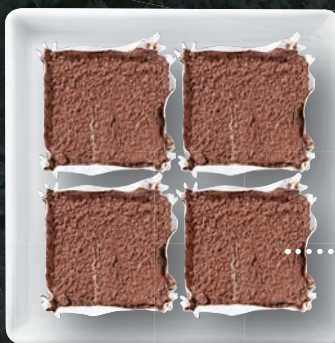

Фондан METRO CHEF

- жидкая шоколадная начинка
- достаточно разогреть в микроволновой печи

METRO
Chef

Произведено во Франции

Шоколадный торт METRO CHEF

- обладает нежным вкусом и легкой текстурой
- рецептура разработана опытными кондитерами

METRO
Chef

Произведено в Италии