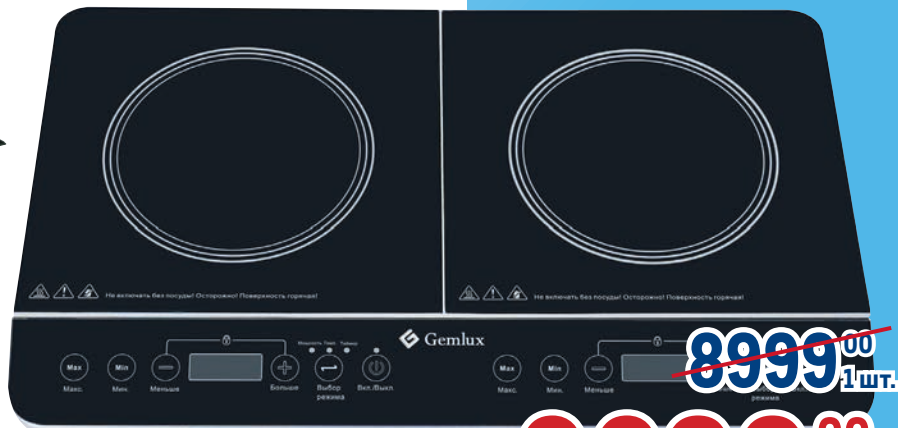

**Сковороды METRO PROFESSIONAL**  
различные артикулы

арт. 242168 20 см

~~1000<sup>00</sup>~~  
-30%  
**699<sup>00</sup>** 1 шт.

**Плита GEMLUX GL-IP-22L**

арт. 589932

- индукционная
- стеклокерамическая поверхность
- электронное управление