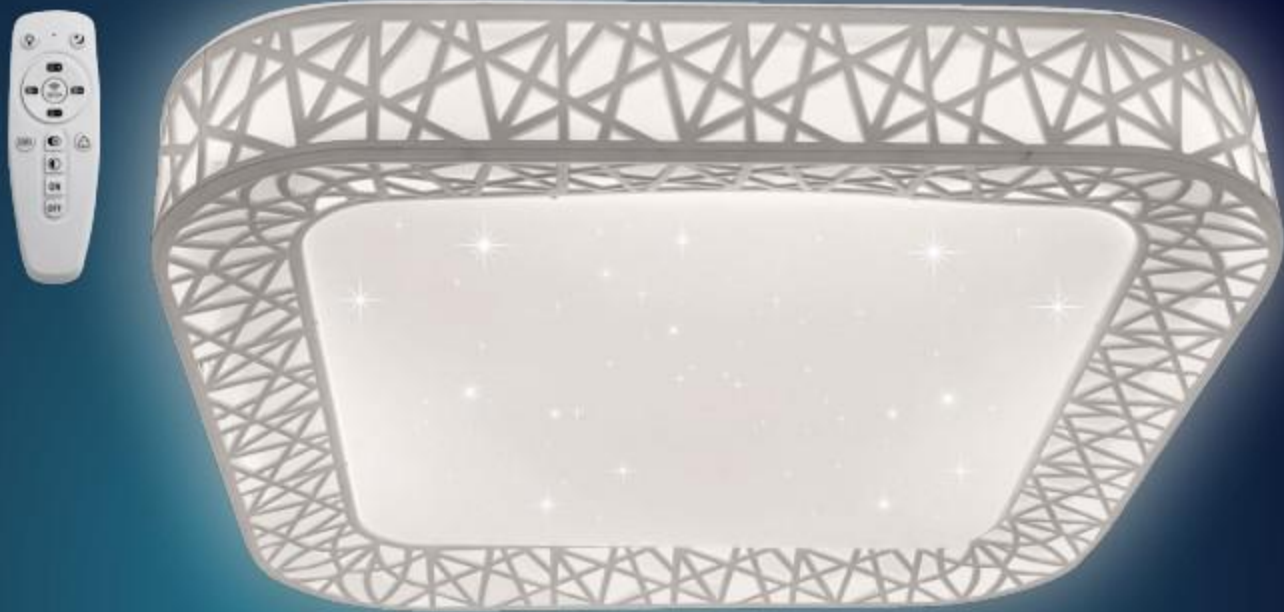

от 3699,-

Коллекция смесителей AM.PM Sunny

1 для умывальника, арт. 4678728 ~~4599- 3699-~~

2 для ванны и душа, арт. 4678736 ~~6799- 5399-~~

Скидка от
31%

от ~~3999,-~~
от **2699,-**

Светильник светодиодный

55 Вт, Ø 50 см, арт. 4732863 ~~3999-2699-~~
55 Вт, Ø 50 см, арт. 4732855 ~~4399-2999-~~
LOFT-B, 75 Вт, Ø 47,6 см, арт. 4732871 ~~3999-2699-~~
LOFT-W, 75 Вт, Ø 47,6 см, арт. 4732889 ~~3999-2699-~~