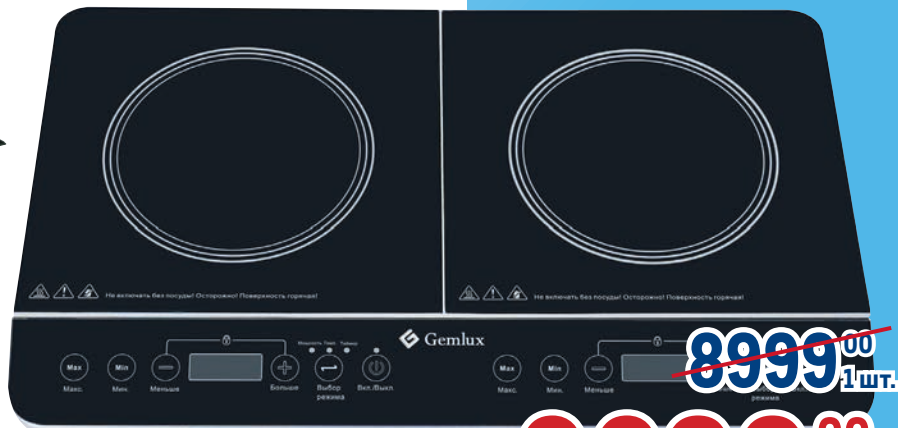

арт. 262991 GN 1/9 65 мм

~~370⁰⁰~~
299⁰⁰ 1 шт.

Серия стаканов METRO PROFESSIONAL CASABLANCA

- стекло
- 6 шт/уп.

арт. 430203
стакан низкий 269 мл

~~429⁰⁰~~
-30%
299⁰⁰ 1 уп.

Столовые приборы METRO PROFESSIONAL OXFORD
различные артикулы

- нержавеющая сталь 18/10
- толщина изделий 2 мм

арт. 379257
ложка чайная 6 шт.

~~329⁰⁰~~
-30%
229⁰⁰ 1 уп.

Сковороды METRO PROFESSIONAL
различные артикулы

арт. 242168 20 см

~~1000⁰⁰~~
-30%
699⁰⁰ 1 шт.

Плита GEMLUX GL-IP-22L Gemlux
арт. 589932

- индукционная
- стеклокерамическая поверхность
- электронное управление

~~8999⁰⁰~~
6699⁰⁰ 1 шт.

Серия посуды LUMINARC TRIANON
различные артикулы

Luminarc
Раздуми, воображение

- закаленное стекло