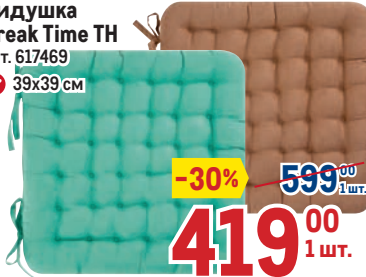

**Сидушка
Break Time TH**

- ✓ арт. 617469
- ✓ 39x39 см

-30% ~~599⁰⁰~~
419⁰⁰ 1 шт.