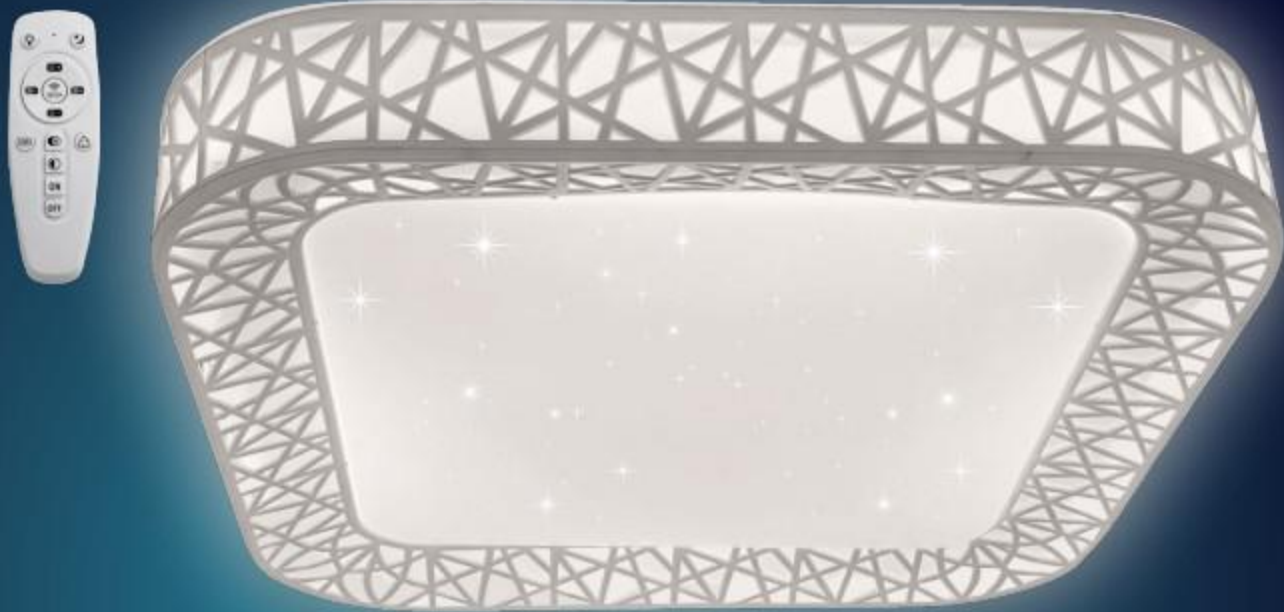

Скидка от  
**31%**

от ~~3999,-~~  
от **2699,-**

**Светильник светодиодный**

55 Вт, Ø 50 см, арт. 4732863 ~~3999-2699-~~  
55 Вт, Ø 50 см, арт. 4732855 ~~4399-2999-~~  
LOFT-B, 75 Вт, Ø 47,6 см, арт. 4732871 ~~3999-2699-~~  
LOFT-W, 75 Вт, Ø 47,6 см, арт. 4732889 ~~3999-2699-~~