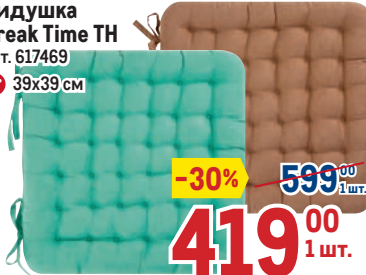

**Сидушка
Break Time TH**

- арт. 617469
- ✓ 39x39 см

-30% ~~599⁰⁰~~
419⁰⁰ 1 шт.