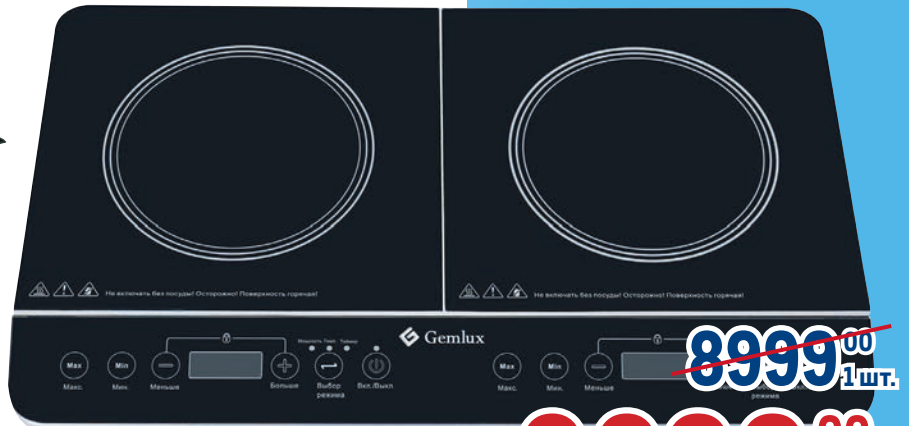

**Плита GEMLUX GL-IP-22L**

арт. 589932

- индукционная
- стеклокерамическая поверхность
- электронное управление

~~8999<sup>00</sup>~~  
**6699<sup>00</sup>**  
 1 шт.

**Серия посуды LUMINARC TRIANON**  
 различные артикулы