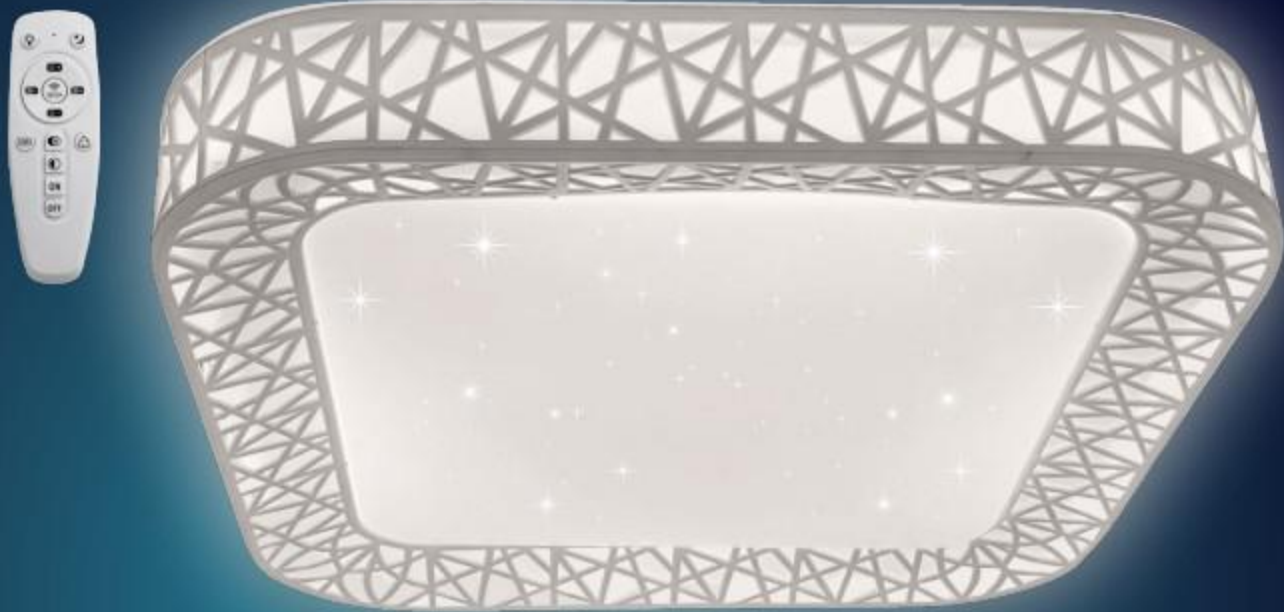

Скидка от
31%

от ~~3999,-~~
от **2699,-**

Светильник светодиодный

55 Вт, Ø 50 см, арт. 4732863 ~~3999-2699-~~
55 Вт, Ø 50 см, арт. 4732855 ~~4399-2999-~~
LOFT-B, 75 Вт, Ø 47,6 см, арт. 4732871 ~~3999-2699-~~
LOFT-W, 75 Вт, Ø 47,6 см, арт. 4732889 ~~3999-2699-~~