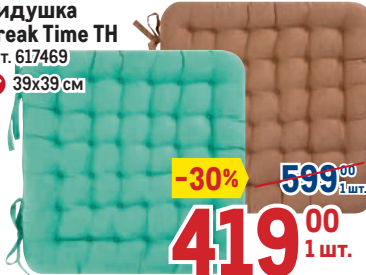

**Тапочки домашние
женские и мужские
LUCKYLAND**

- арт. 98752
- ✓ разные модели
- ✓ размеры в ассортименте

-30% ~~799⁰⁰~~
559⁰⁰ 1 пара

Скидка 30% на все сидушки

**Сидушка
Break Time TH**

- арт. 617469
- ✓ 39x39 см