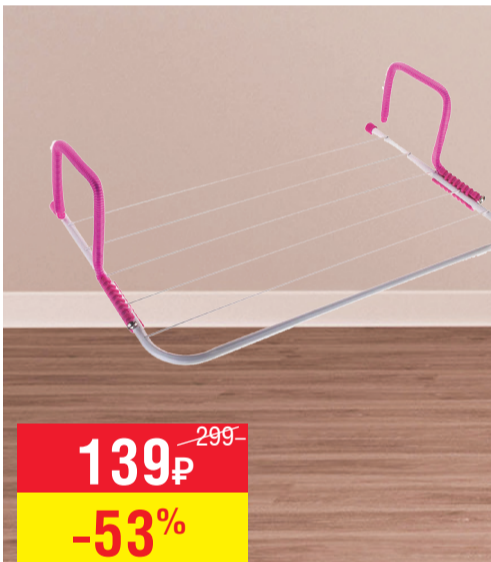

179₽²⁹⁹⁻
-40%

Швабра для пола Мелу
С насадкой из микрофибры.
арт. 000-475-899, шт.

299₽⁴⁹⁹⁻
-40%

Швабра для мытья пола BOGGART
Длина: 1,1 м.
арт. 000-424-285, шт.

799₽¹¹³⁵⁻
-29%

Гардероб Рыжий Кот GR-01P
Размер: 81x40x94-160см, макс. нагрузка: до 10 кг.
арт. 000-386-992, шт.