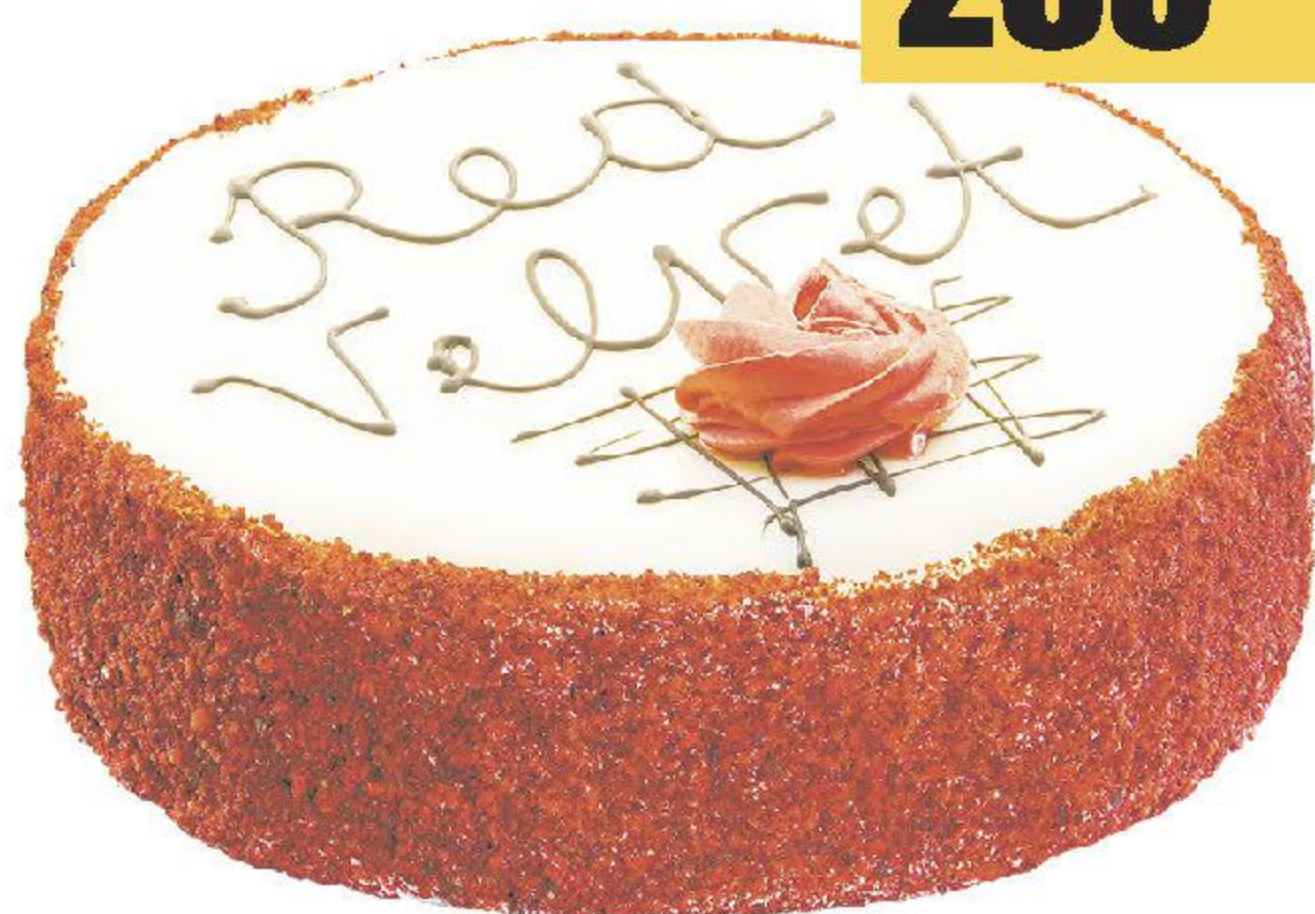

**-36%**

~~55<sup>20</sup>~~  
**34<sup>90</sup>**

ЗЕФИР ЛИНДО,  
ВАНИЛЬНЫЙ, 300 Г

**-20%**

~~91<sup>12</sup>~~  
**72<sup>90</sup>**

ТОРТ РЕД ВЕЛВЕТ,  
БУОНАСЕРРО, 800 Г

**-25%**

~~379<sup>00</sup>~~  
**283<sup>90</sup>**