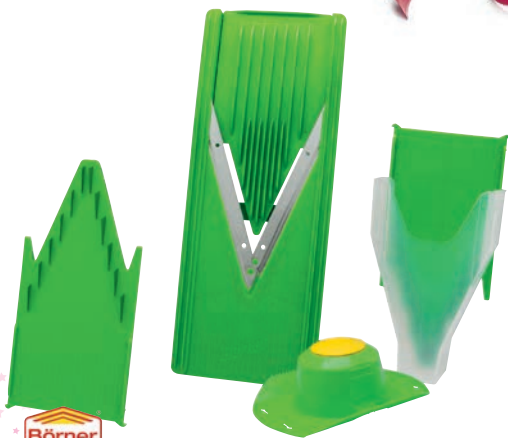

Böner
GERMANY

2299⁰⁰
1 шт.

Овощерезка
BÖNER CLASSIC
арт.533917

Tarrington House

1299⁰⁰
1 шт.

Кастрюля с крышкой
для спаржи и спагетти
TARRINGTON HOUSE 4,2 л
нержавеющая сталь
подходит для индукционных плит
арт.528499