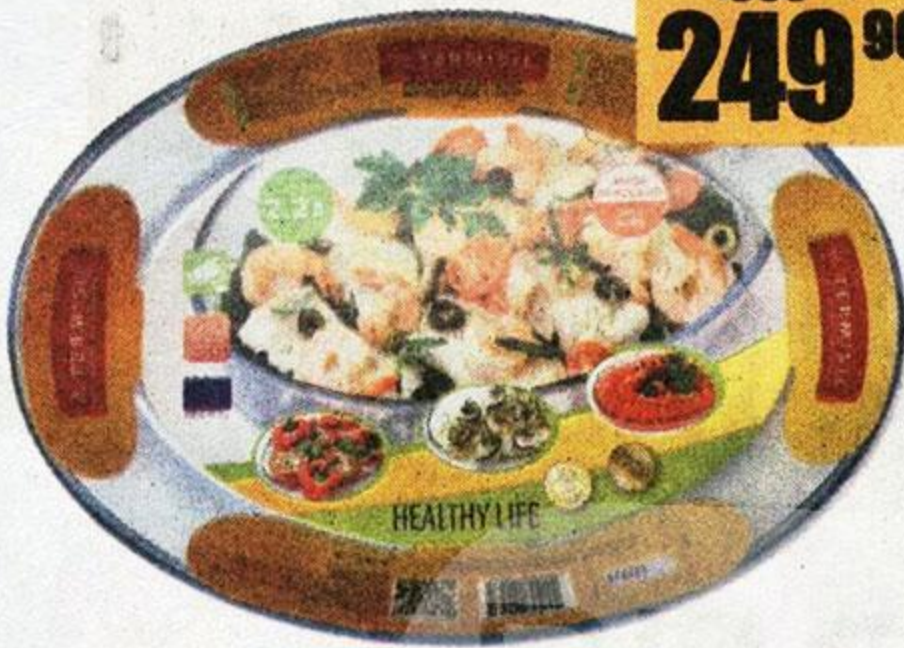

ФОРМА ДЛЯ ЗАПЕКАНИЯ
ТЕРМИСИЛ, ОВАЛЬНАЯ, 2,2 Л

-37%

~~389⁰⁰~~
249⁹⁰