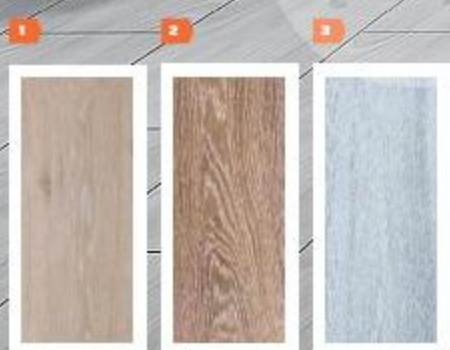

ВСЁ ДЛЯ ДОМА ВАШЕЙ МЕЧТЫ

ОБИ®

25 февраля - 31 марта 2021 года

АКЦИЯ

~~679,-~~ / м²

499,- / м²

**СКИДКА
26%**

Керамогранит DALAMAN, 20×60 см

- 1 жёлтый, арт. 4554630
- 2 коричневый, арт. 4554614
- 3 серый, арт. 4554622