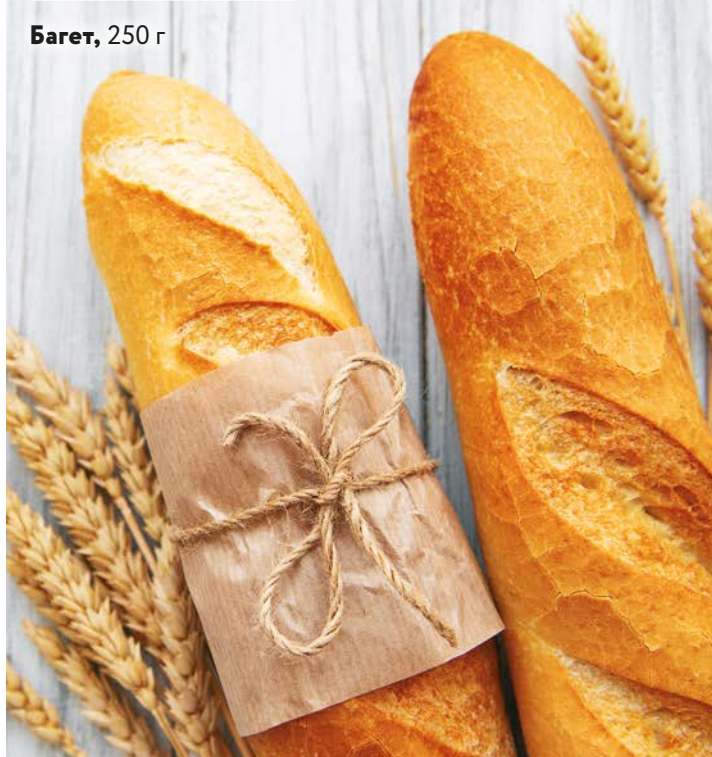

-15% ~~19.99~~
16.99

Багет, 250 г