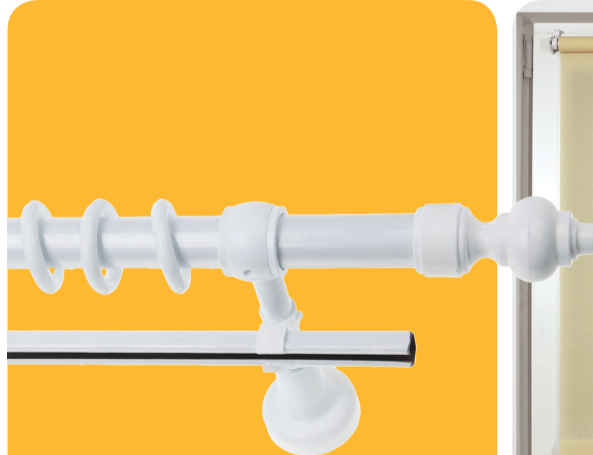

~~433~~
349₽

-19%

Табурет НИКА Эконом 2
На 4-х опорах, диаметр: 30 см, цвет: серый.
арт. 000-448-492, шт.

~~1645~~
1190₽

-27%

Стул складной НИКА
На 4-х опорах, цвет: серый.
арт. 000-448-525, шт.

от 349₽

ВЫГОДНО!