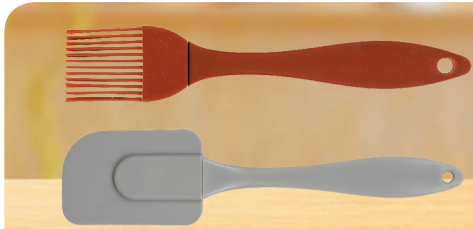

119₽ ¹⁵⁹⁻
-25%

Гель для душа/ маска/ скраб/ гель-фитинг для лица ORGANIC KITCHEN
Объем: 100 мл.
арт. 000-474-384, 000-474-385, 000-474-386, 000-474-387, 000-474-388, 000-474-389, шт.

от 39₽

ВЫГОДНО!

Кисть/ лопатка кулинарная MARMITON силиконовая
арт. 000-470-286, 000-470-287, шт.