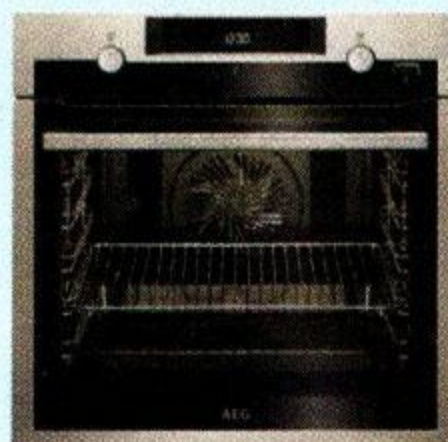

AEG Электрический духовой шкаф
BEM455120M

КОД
20052017

- Приготовление с функцией пара SteamBake
- Электронный программатор, утапливаемые регуляторы
- Кольцевой нагревательный элемент
- Выдвижные телескопические направляющие
- Сделано в Германии

74 л | 8
ОБЪЁМ | РЕЖИМОВ

49 990
42 990 | ваша скидка **7 000** | на 18 мес.* **2 389**