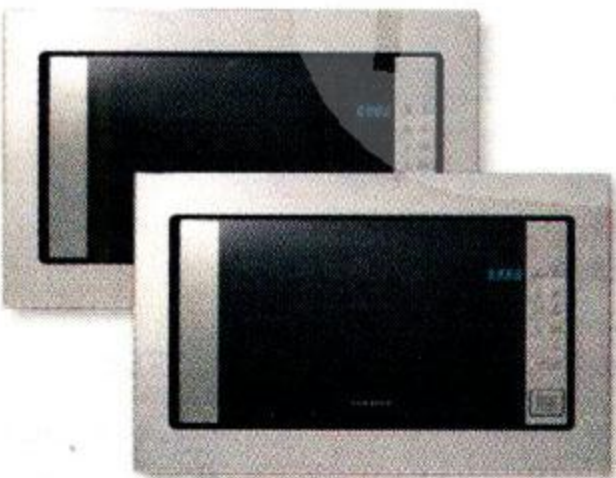

SAMSUNG Встраиваемая микроволновая
печь FG77SUT/ FG87SUT

КОД
● 20059298 ● 20059310

- БИОкерамическое покрытие — 10 лет гарантии
- Быстрая разморозка
- Разогрев с грилем (Гриль + 30 с)
- Блюдо «Хрустящая корочка», автоменю
- Автоподогрев
- Трёхмерное распределение тепла TDS
- Часы

19 990
14 590

Цена за 1 шт.
ваша скидка
5 400 на 12 мес.*
1 216