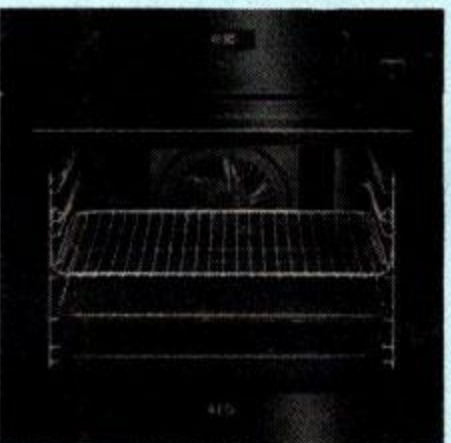

Электрический духовой шкаф
BER455120B

код
20052018

- Приготовление с функцией пара SteamBake
- Электронный программатор, утапливаемые регуляторы
- Кольцевой нагревательный элемент
- Выдвижные телескопические направляющие
- Сделано в Германии

74 л ОБЪЁМ | 8 РЕЖИМОВ

53990
42 990

ваша скидка **11 000** на 18 мес.* **2 389**

AEG