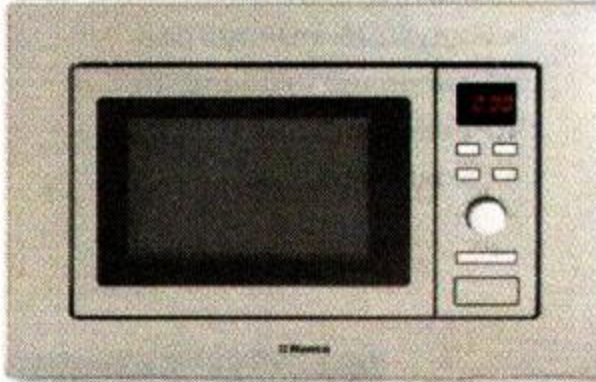

Встраиваемая микроволновая
печь АММ20ВЕХН

код
20036799

- Электронное управление
- Внутреннее покрытие — нержавеющая сталь
- Функция быстрого старта
- Таймер до 95 мин
- Размораживание по весу и по времени

20 л
ОБЪЁМ

21 990
19 990

ваша скидка
2 000

на 12 мес.*
1 667

Hotpoint