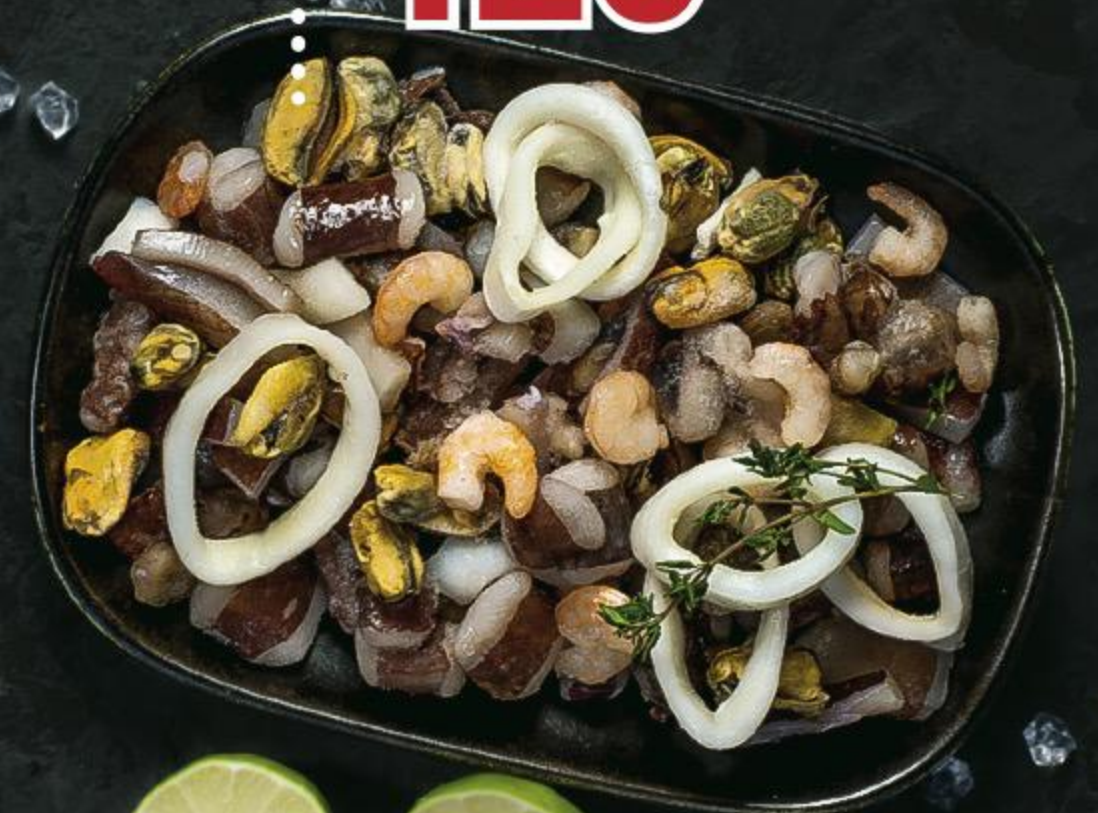

Морской коктейль
METRO CHEF
свежемороженый
арт.17655

1 кг

Зона вылова: Атлантический океан/
Тихий океан

459⁰⁰
1уп.

429⁰⁰
1уп.

METRO
Chef

Филе палтуса
METRO CHEF & AGAMA
свежемороженое
арт.97809

400 г