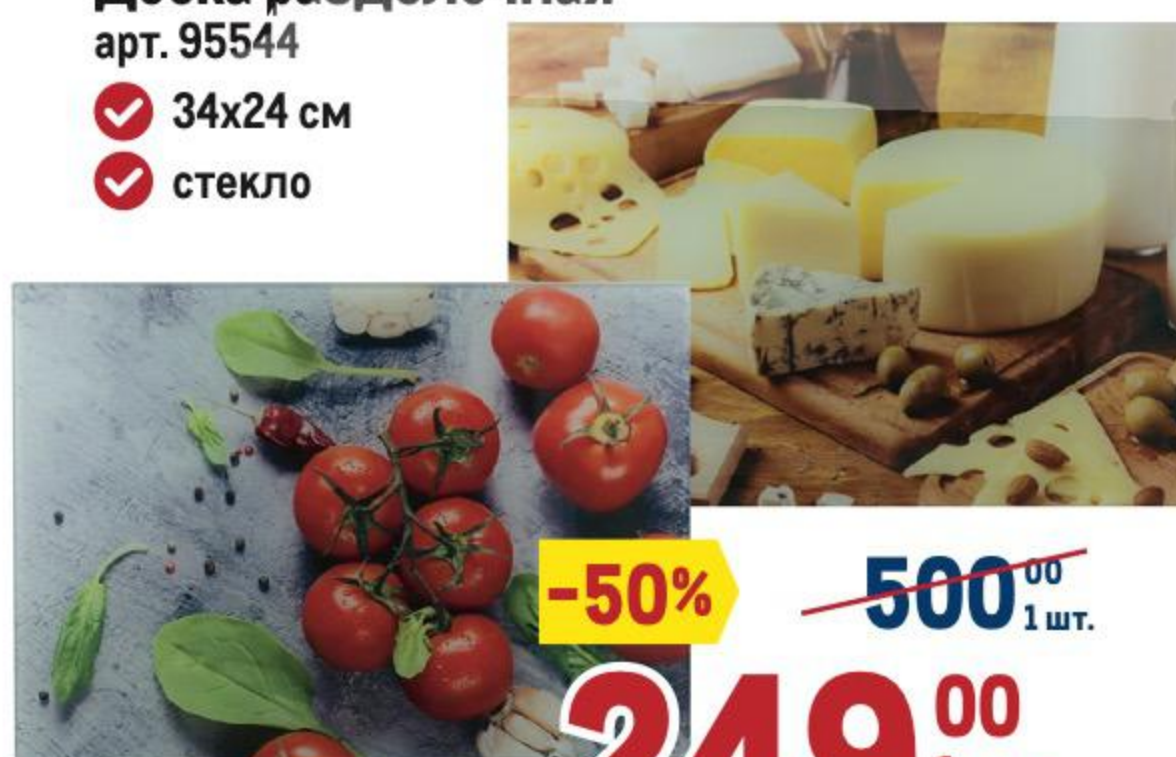

Доска разделочная

арт. 95544

- ✓ 34x24 см
- ✓ стекло

-50% ~~500⁰⁰~~
1 шт.
249⁰⁰
1 шт.