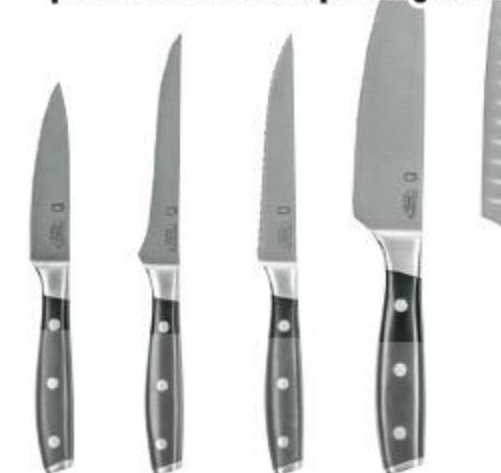

-43% ~~4100⁰⁰~~
1 шт.
2299⁰⁰
1 шт.

**Банка для сыпучих продуктов
AZURE**

арт. 97269

- ✓ 1 л

-50% ~~500⁰⁰~~
1 шт.
249⁰⁰
1 шт.

**Ножи
METRO PROFESSIONAL
EXPERT**

различные артикулы

арт. 658339
нож поварской
25 см