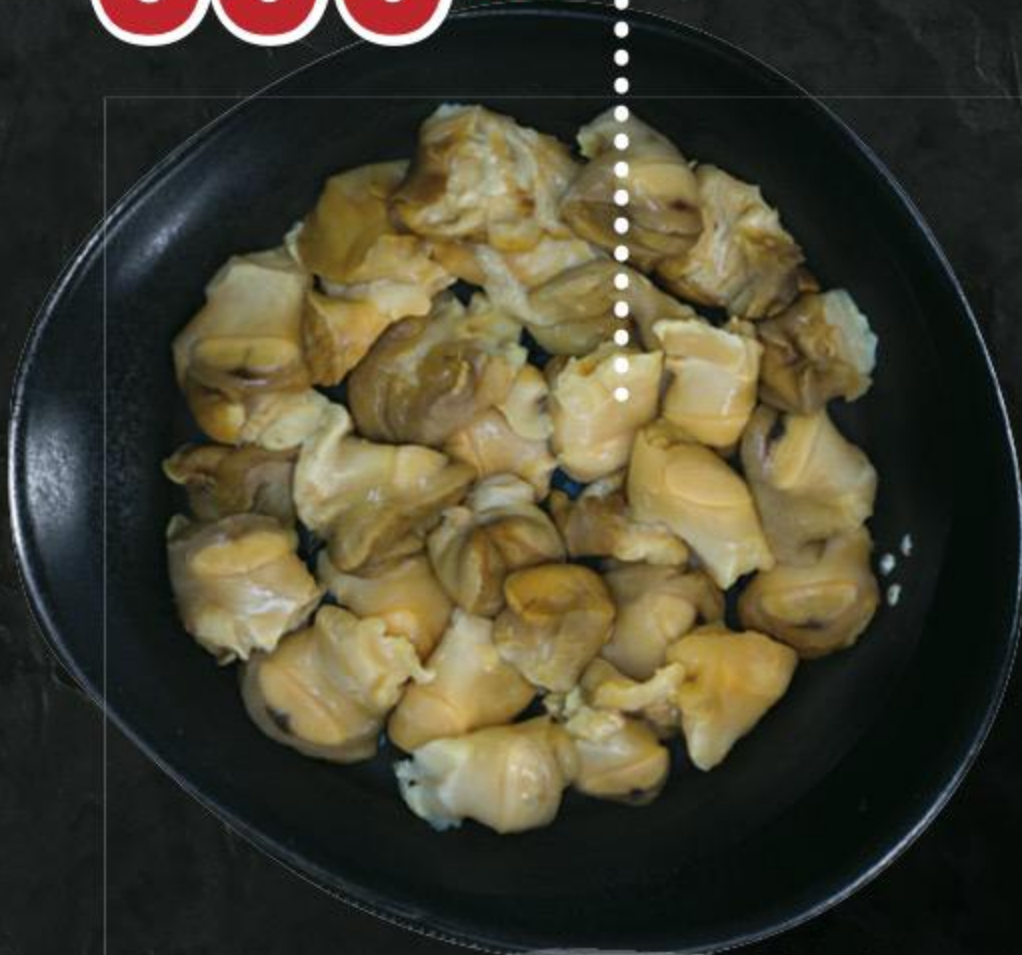

Мясо рапаны
черноморской
арт. 558920

699⁰⁰
1кг