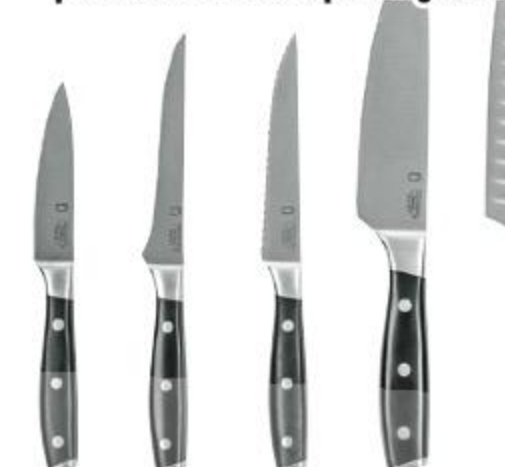

**Ножи  
METRO PROFESSIONAL  
EXPERT**

различные артикулы

арт. 658339  
нож поварской  
25 см

**2385**  
ресторанов покупают у нас этот товар  
**-37%** ~~1600<sup>00</sup>~~  
1 шт.  
**999<sup>00</sup>**  
1 шт.