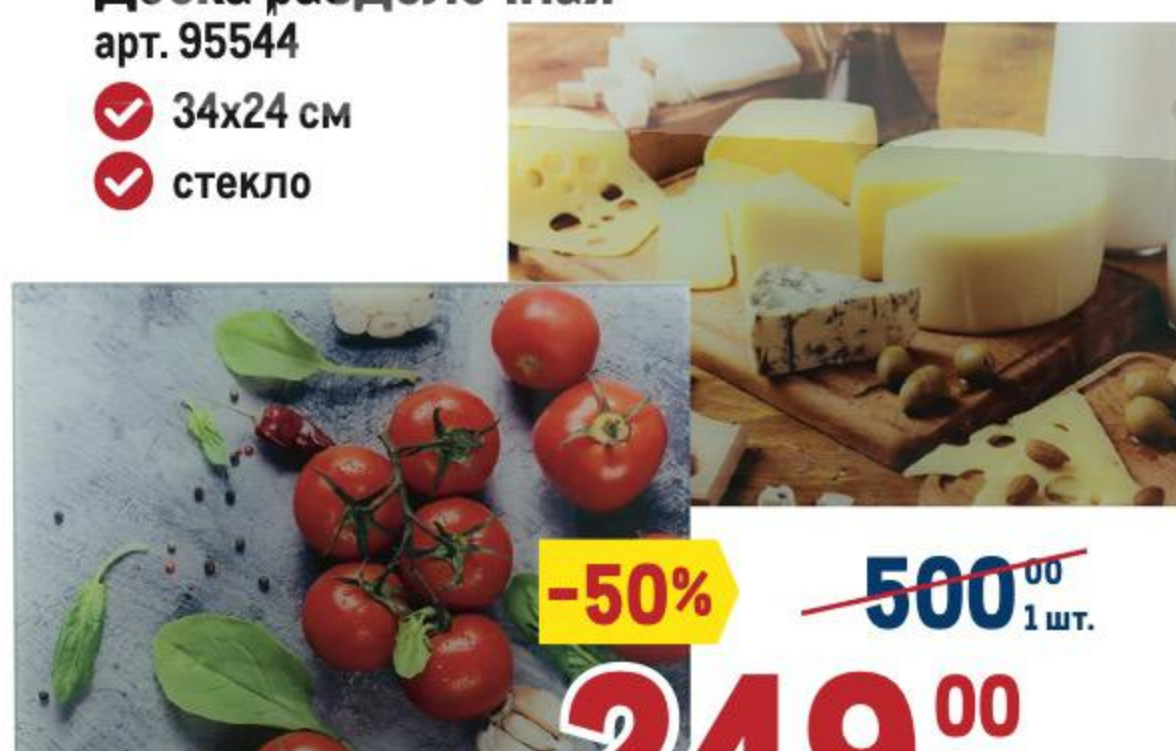

**Доска разделочная
арт. 95544**

- ✓ 34x24 см
- ✓ стекло

-50% ~~500⁰⁰~~
1 шт.
249⁰⁰
1 шт.