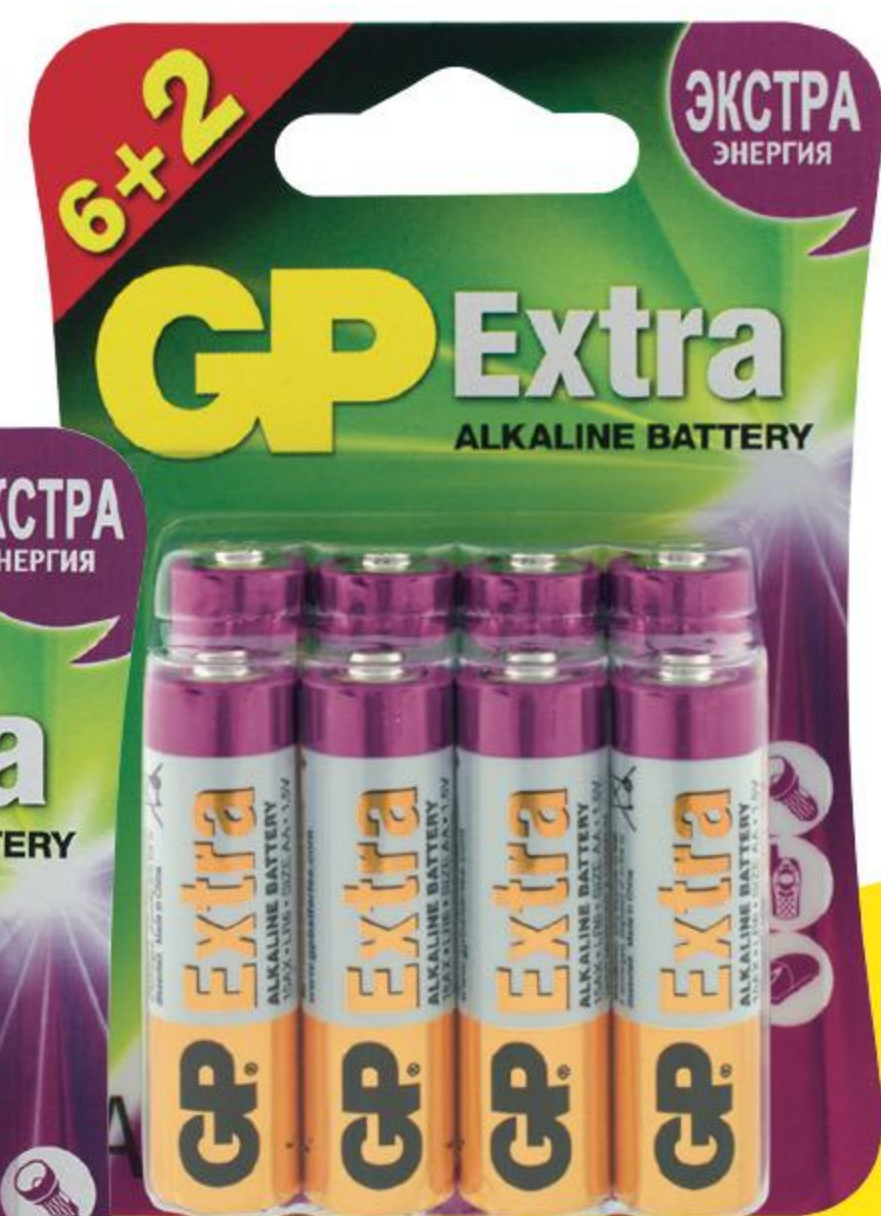

~~-55%~~ ~~379⁰⁰~~
1 уп.

169⁰⁰
1 уп.

указанное в значке количество заведений гостинично-ресторанного бизнеса выбирают этот товар к покупке в ТЦ METRO, по данным внутренней аналитики METRO за период с 01.01.2020 по 31.12.2020.

Предложение действительно в торговых центрах городов:
Нижний Новгород · Воронеж · Ярославль · Курск
Брянск · Смоленск · Иваново · Липецк · Вологда
Орёл · Белгород · Архангельск

¹Предложение действует в период с 18.03.2021 по 31.03.2021. Минимальная сумма одного заказа составляет от 1500 рублей для г. Москвы, МО и Санкт-Петербурга, и от 1000 рублей для остальных регионов. Подробные условия о доставке, а также перечень городов доставки и доступный ассортимент по ссылке delivery.metro-cc.ru/delivery-metro. ДОСТАВКУ ТОВАРОВ ОСУЩЕСТВЛЯЕТ ООО «ИНСТАМАРТ СЕРВИС», ЮРИДИЧЕСКИЙ АДРЕС: РОССИЯ, 119072, Г. МОСКВА, БЕРСЕНЕВСКАЯ НАБ., Д. 6, СТ. 3, ЭТ. 5, ПОМ. 1, КОМ. 1. ОГРН 1187746494980 ОТ 22.05.2018 Г. УКАЗАНО СРЕДНЕЕ КОЛИЧЕСТВО ТОВАРОВ В АССОРТИМЕНТЕ, ДОСТУПНЫХ К ЗАКАЗУ, САМОВЫВОЗ ОСУЩЕСТВЛЯЕТ ООО «МЕТРО КЭШ ЭНД КЕРРИ», ЮРИДИЧЕСКИЙ АДРЕС: 125445, МОСКВА, ЛЕНИНГРАДСКОЕ ШОССЕ, Д. 71Г, ОГРН 1027700272148.

²ПО ДАННЫМ ИССЛЕДОВАНИЯ, ПРОВЕДЁННОГО КОМПАНИЕЙ NIELSEN В СЕНТЯБРЕ-ОКТАБРЕ 2020 ГОДА СРЕДИ ПРЕДСТАВИТЕЛЕЙ НАПРАВЛЕНИЯ ГОСТИНИЧНО-РЕСТОРАННОГО БИЗНЕСА, ИСХОДЯ ИЗ УРОВНЯ ЗНАНИЯ ТЦ METRO И ВЫБОРА В КАЧЕСТВЕ ПОСТАВЩИКА (ВЫБОРКА 103 РЕСПОНДЕНТОВ СРЕДИ КАФЕ, ФАСТФУД, РЕСТОРАНОВ И КЕЙТЕРИНГА) В ЦЕНТРАЛЬНОМ, СЕВЕРО-ЗАПАДНОМ, СИБИРСКОМ, ЮЖНОМ, УРАЛЬСКОМ, ПРИВОЛЖСКОМ ФО, Г. МОСКВЕ.

Горячая линия для клиентов METRO

8-800-700-10-77

Информацию о времени работы ТЦ METRO вы можете найти на нашем сайте

www.metro-cc.ru

КАТАЛОГ АКЦИОННЫХ ТОВАРОВ. АДРЕСОВАНО ТОЛЬКО КЛИЕНТАМ В ЛИЦЕ ДЕРЖАТЕЛЕЙ КАРТ ООО «МЕТРО КЭШ ЭНД КЕРРИ».