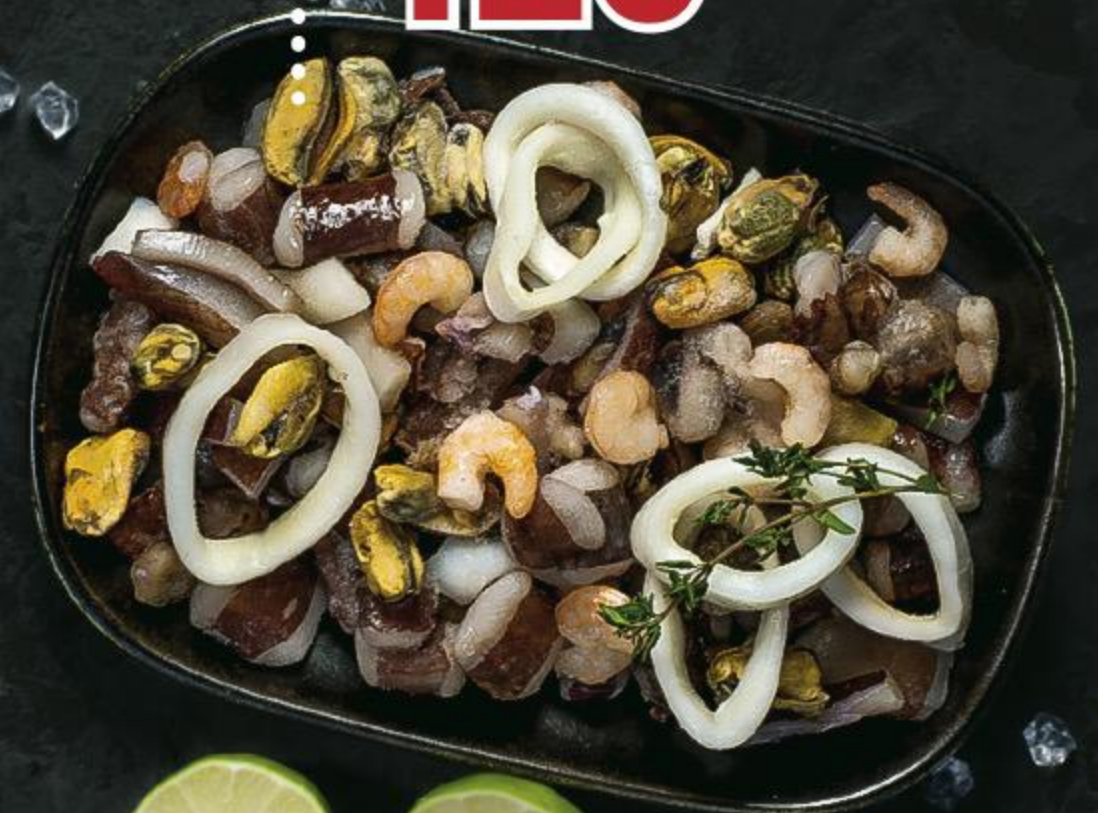

METRO
Chef

Коктейльные креветки
100/200 и 200/300
METRO CHEF
очищенные
варено-мороженые
арт.628222, 628223

1 кг

~~1269⁰⁰~~
999⁰⁰
1уп.