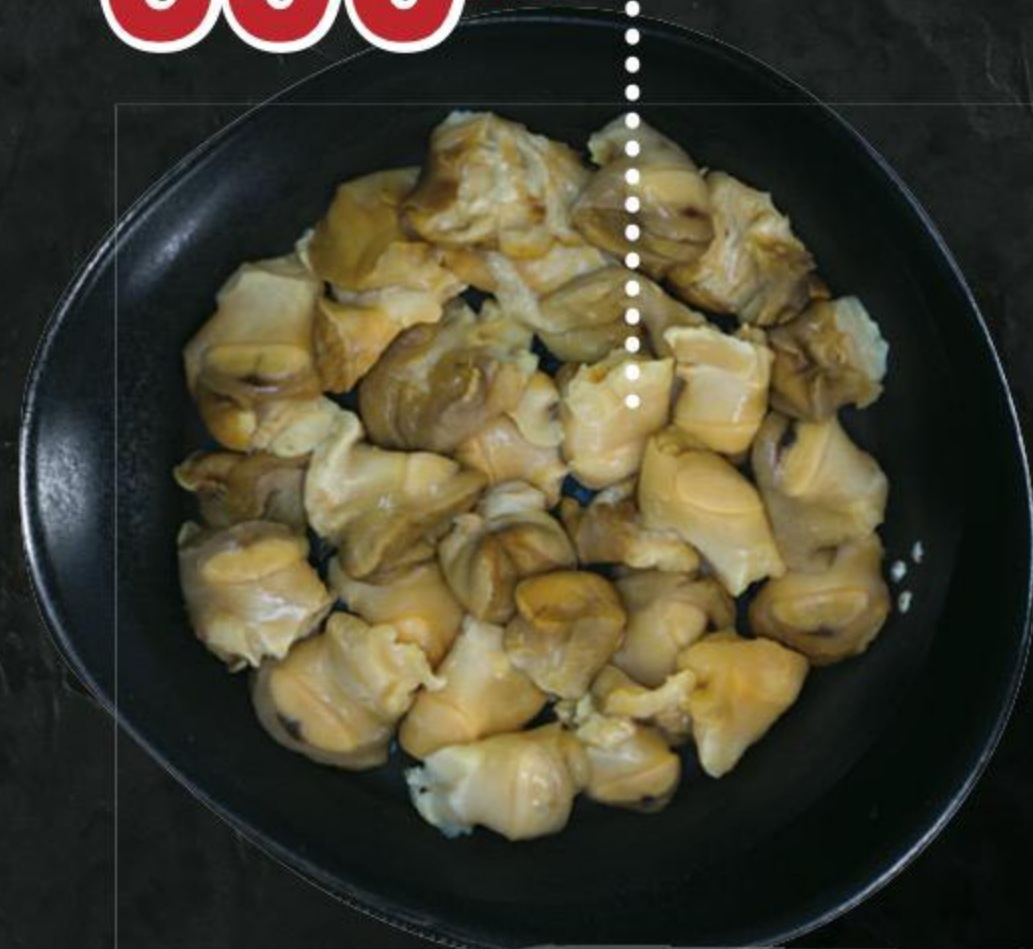

Мясо рапаны
черноморской
арт. 558920

699⁰⁰
1кг