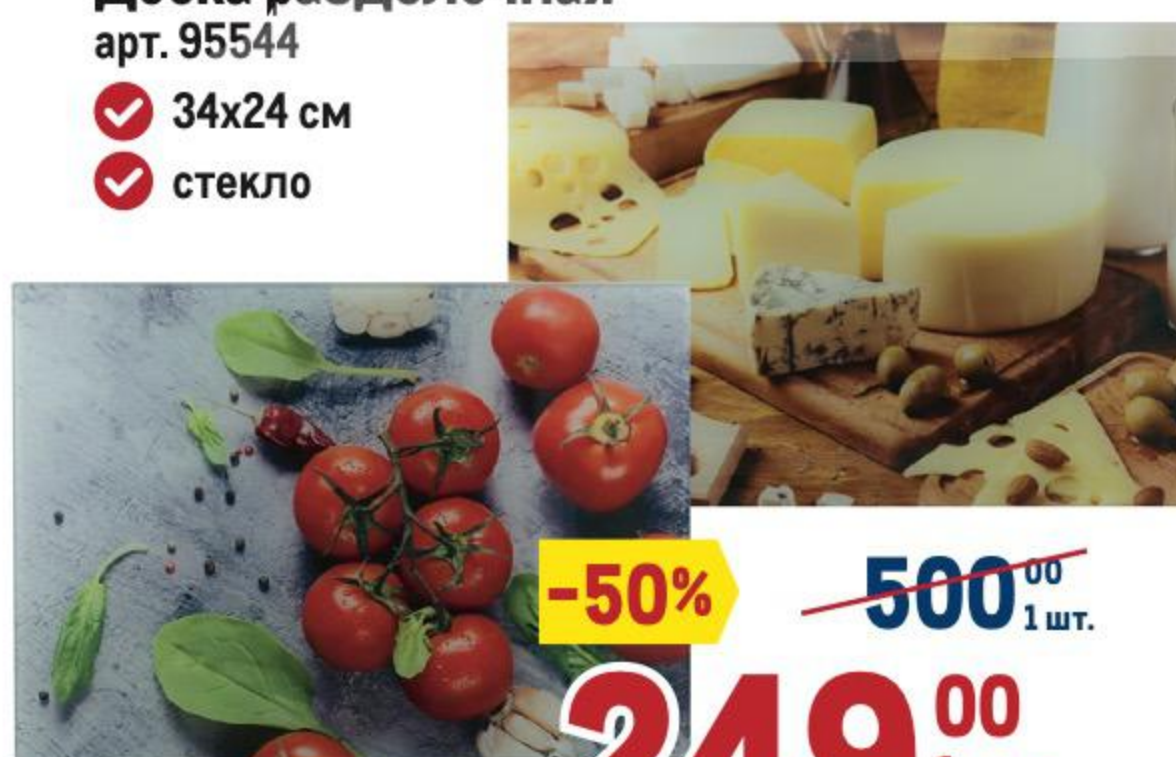

Доска разделочная

арт. 95544

- ✓ 34x24 см
- ✓ стекло

-50% ~~500⁰⁰~~
1 шт.
249⁰⁰
1 шт.