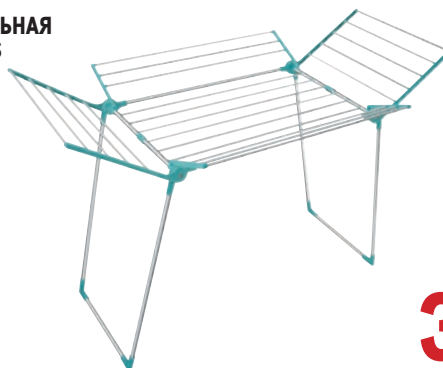

**СУШИЛКА НАПОЛЬНАЯ
HAUSMANN SIRIUS**

арт. 110295

- ✓ материал – алюминий, пластик

~~6499⁰⁰~~ 1 шт.
3999⁰⁰ 1 шт.

Условия приобретения товаров смотрите на стр. 48 каталога.