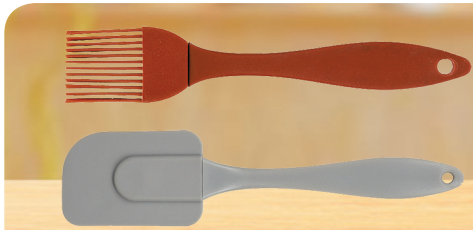

 Оформляйте карту ДОМИНГО БОНУС и экономьте!

39⁵⁶⁻₽

-30%

Кисть/ лопатка кулинарная MARMITON силиконовая
арт. 000-470-286, 000-470-287, шт.

179²⁶⁴⁻₽

-32%

Мешок кондитерский с 6 насадками MARMITON
арт. 000-414-406, шт.