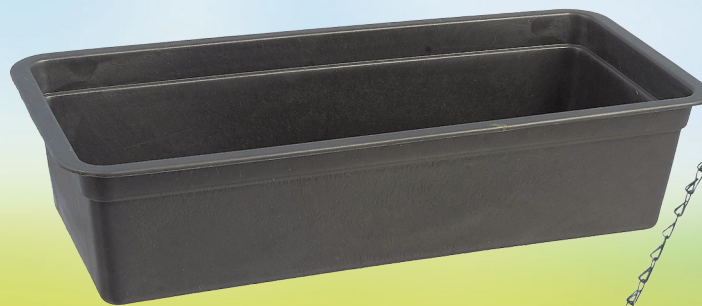

~~100-~~
69₽
-31%

Ящик под рассаду
Размер: 40x20x10 см. арт. 000-459-635, шт.

~~333-~~
279₽
-16%

Кашпо коковита подвесное сфера фигурное
Диаметр: 30 см. арт. 000-479-176, шт.

~~99-~~
69₽
-30%

Удобрение Карбамид (мочевина)
Вес: 1 кг. арт. 000-135-223, шт.