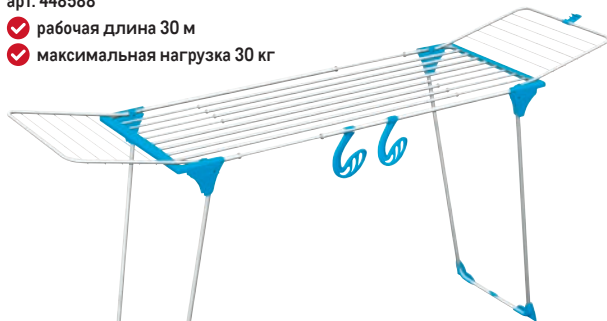

Салфетки в рулоне
BAGI Чудо тряпка Эконом
арт. 536288

- ✓ 65% вискоза, 35% полиэстер
- ✓ размер листа 22x25 см
- ✓ 140 листов/уп.

~~699⁰⁰~~
1 уп.
499⁰⁰
1 уп.

Tarrington House

Швабра
TARRINGTON HOUSE
арт. 355055

- ✓ размер платформы 39x9,5 см
- ✓ насадка - микрофибра-шенилл (100% полиэстер)
- ✓ телескопическая рукоятка от 70 до 120 см

~~499⁰⁰~~
1 шт.
299⁰⁰
1 шт.

Набор плечиков
костюмных
TARRINGTON HOUSE
арт. 588799

Tarrington House

- ✓ дерево, металл
- ✓ длина 44,5 см
- ✓ 6 шт./наб.

299⁰⁰
1 наб.

Контейнер для хранения
IDEA

арт. 447262 (5,3 л), 447263 (8,5 л),
447264 (14 л), 447265 (25 л)

~~349⁰⁰~~
1 шт.
239⁰⁰
1 шт.

Парогенератор
BRAUN IS3041WH
арт. 583170

BRAUN

- ✓ постоянная подача пара
- ✓ противокальцевая система
- ✓ защита от накипи
- ✓ 2400 Вт

~~11999⁰⁰~~
1 шт.
9999⁰⁰
1 шт.

Корзинка
ЛОФТ 5.3л
с крышкой
арт. 92262

~~279⁰⁰~~
1 шт.
199⁰⁰
1 шт.

Гладильная доска
HAUSMANN Compact

арт. 578029

- ✓ размер рабочей поверхности 110 x 33 см (S)
- ✓ основа - металлическая сетка

~~2199⁰⁰~~
1 шт.
1499⁰⁰
1 шт.

Сушилка для белья
телескопическая
GIMI Dinamik
арт. 448588

- ✓ рабочая длина 30 м
- ✓ максимальная нагрузка 30 кг

~~4599⁰⁰~~
1 шт.
2999⁰⁰
1 шт.

ПЕРЧАТКИ
PACLAN EXTRA DRY
арт. 73752 (S), 79757 (M),
73770 (L)

~~89⁰⁰~~
1 уп.
59⁰⁰
1 уп.

ШВАБРА
HAUSMANN
CAREFUL SPONGE
арт. 104829

~~1499⁰⁰~~
1 шт.
1199⁰⁰
1 шт.