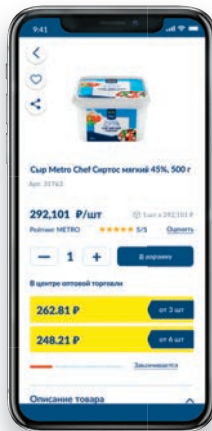

ОТ ШТ. **12** **72⁹⁰** 1 шт.

Стейк говяжий Рибай
охлажденный
арт. 662246

вакуумная упаковка

500 г

4359
ресторанов покупают
у нас этот товар

549⁰⁰
1 уп.

ВСЕ АКЦИИ В ТВОЕМ КАРМАНЕ

Делать покупки в METRO,
смотреть доступные персональные скидки
и начисленные кэшбэк-баллы можно
онлайн в мобильном приложении METRO!

18+

Все персональные
предложения в одном
месте и всегда с собой:
скидки, купоны
и кэшбэк* баллы

Выбор из 40 000
товаров для заказа
онлайн

Быстрый заказ
и доставка
в удобные 2-х
часовые интервалы

Удобно не только онлайн,
но и в торговых центрах:
возможность узнать цену
с учетом всех доступных
скидок при сканировании
штрихкода через
приложение