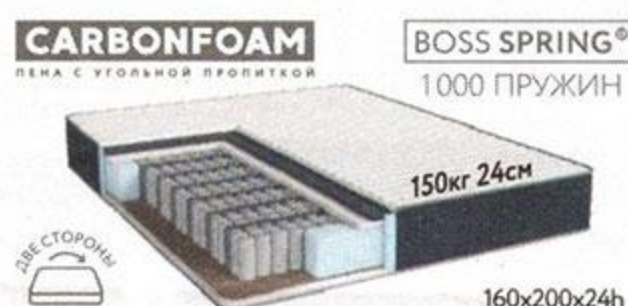

от **12.999** **СКИДКА 38%**

Кровать БЕЛЛА NEW + матрас КОМФОРТ

LUX 20.999

169x226x110h сп.м. 160x200

**В ПОДАРОК!**

при покупке матраса, топпера/топпера BOSS/чекла LUX, 2 тумб/комоды/2 тумб LUX/комода LUX

Кухонный гарнитур ЛЮКС 11.999

от **7.999** **СКИДКА 33%**

КОМФОРТ 15.999

**10.999** **-31%**

BOSS 39.999

**26.999** **-33%**

БЕЛЛА 22.999

175x220x90h сп.м. 160x200