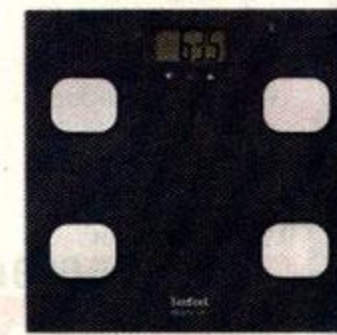

Tefal

**Напольные весы
Body Up BM2520V0**

Анализируйте состав вашего тела: вес, процент жировой массы и индекс массы тела

3990 P
1490 P