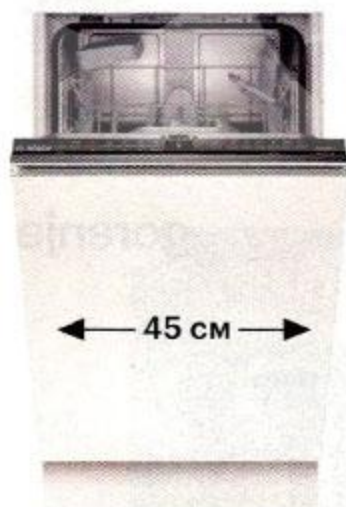

- 9 комплектов посуды
- 5 программ
- Отсрочка старта

37 990 Р

35 990 Р

или платеж в месяц** 1500 Р

← 0·0·24

ВСТРАИВАЕМАЯ
ПОСУДОМОЕЧНАЯ
МАШИНА SMV25CX02R

BOSCH