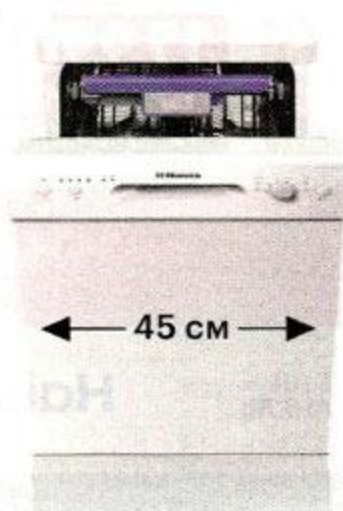

**ПРОСТО
ПОТРАТЬТЕ ЭТО
ВРЕМЯ НА СЕБЯ**

ПОСУДОМОЕЧНАЯ МАШИНА
MCFD55200W

- 7 программ
- Конденсационная сушка
- Отсрочка старта 9 ч
- Цвет - белый

~~17 990 Р~~

15 990 Р

или платеж
в месяц** 1333 Р

← 0·0·12

ПОСУДОМОЕЧНАЯ МАШИНА
ZWM436WEH