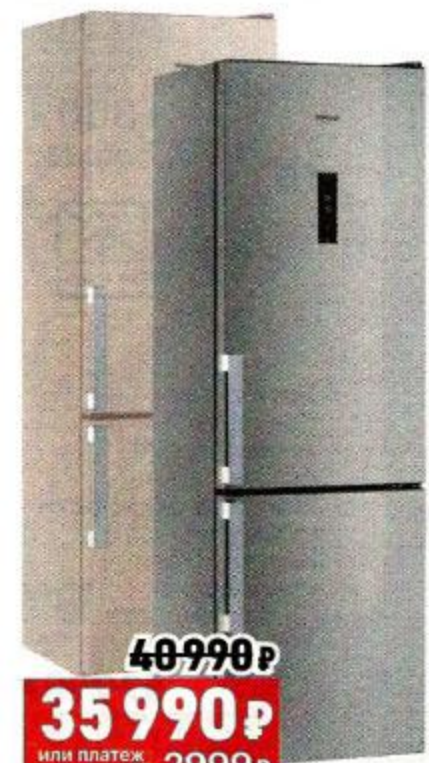

ХОЛОДИЛЬНИК
WTNF 902 M/ WTNF 902 X

200
64 → 60
324 л
объем

- Зона свежести
- Раздельный контроль и регулировка температуры в морозильной и холодильной камерах
- Подвес для бутылок

48990 P

35 990 P

или платеж в месяц** 2999 P

← 0·0·12

Whirlpool

BOSCH