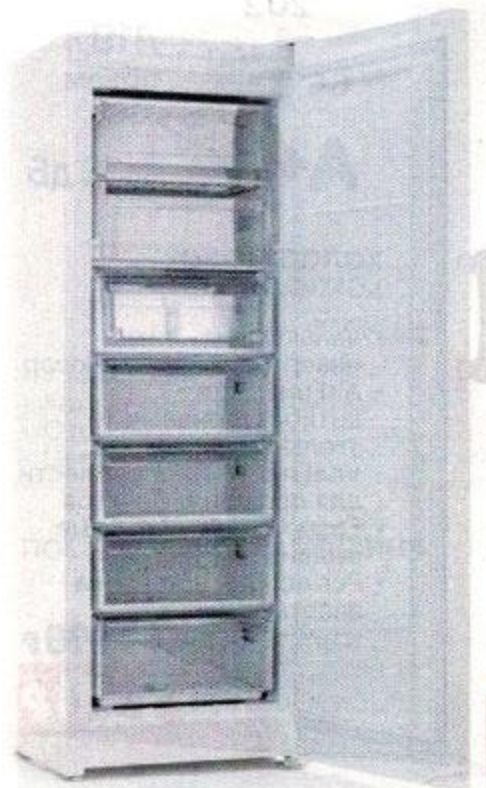

175
64 60

A+ 261 л
объем

- Отделение Pick&Go
- Настраиваемое отделение Extra Space
- Контроль колебаний электроэнергии Volt Control

~~28 990 Р~~

22 990 Р

или платеж в месяц** 2299 Р

← 0·0·10