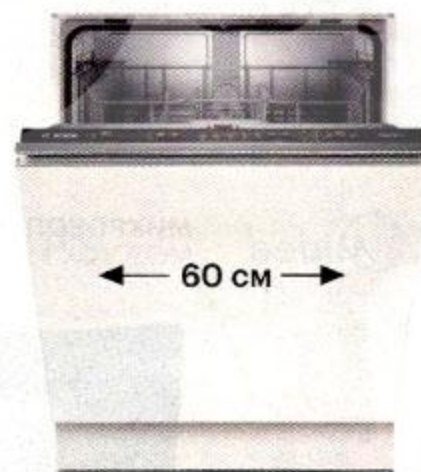

BOSCH

- 9 комплектов посуды
- 5 программ
- Отсрочка старта

37 990 Р

35 990 Р

или платеж в месяц** 1500 Р

← 0·0·24

ВСТРАИВАЕМАЯ
ПОСУДОМОЕЧНАЯ
МАШИНА SMV25CX02R

BOSCH