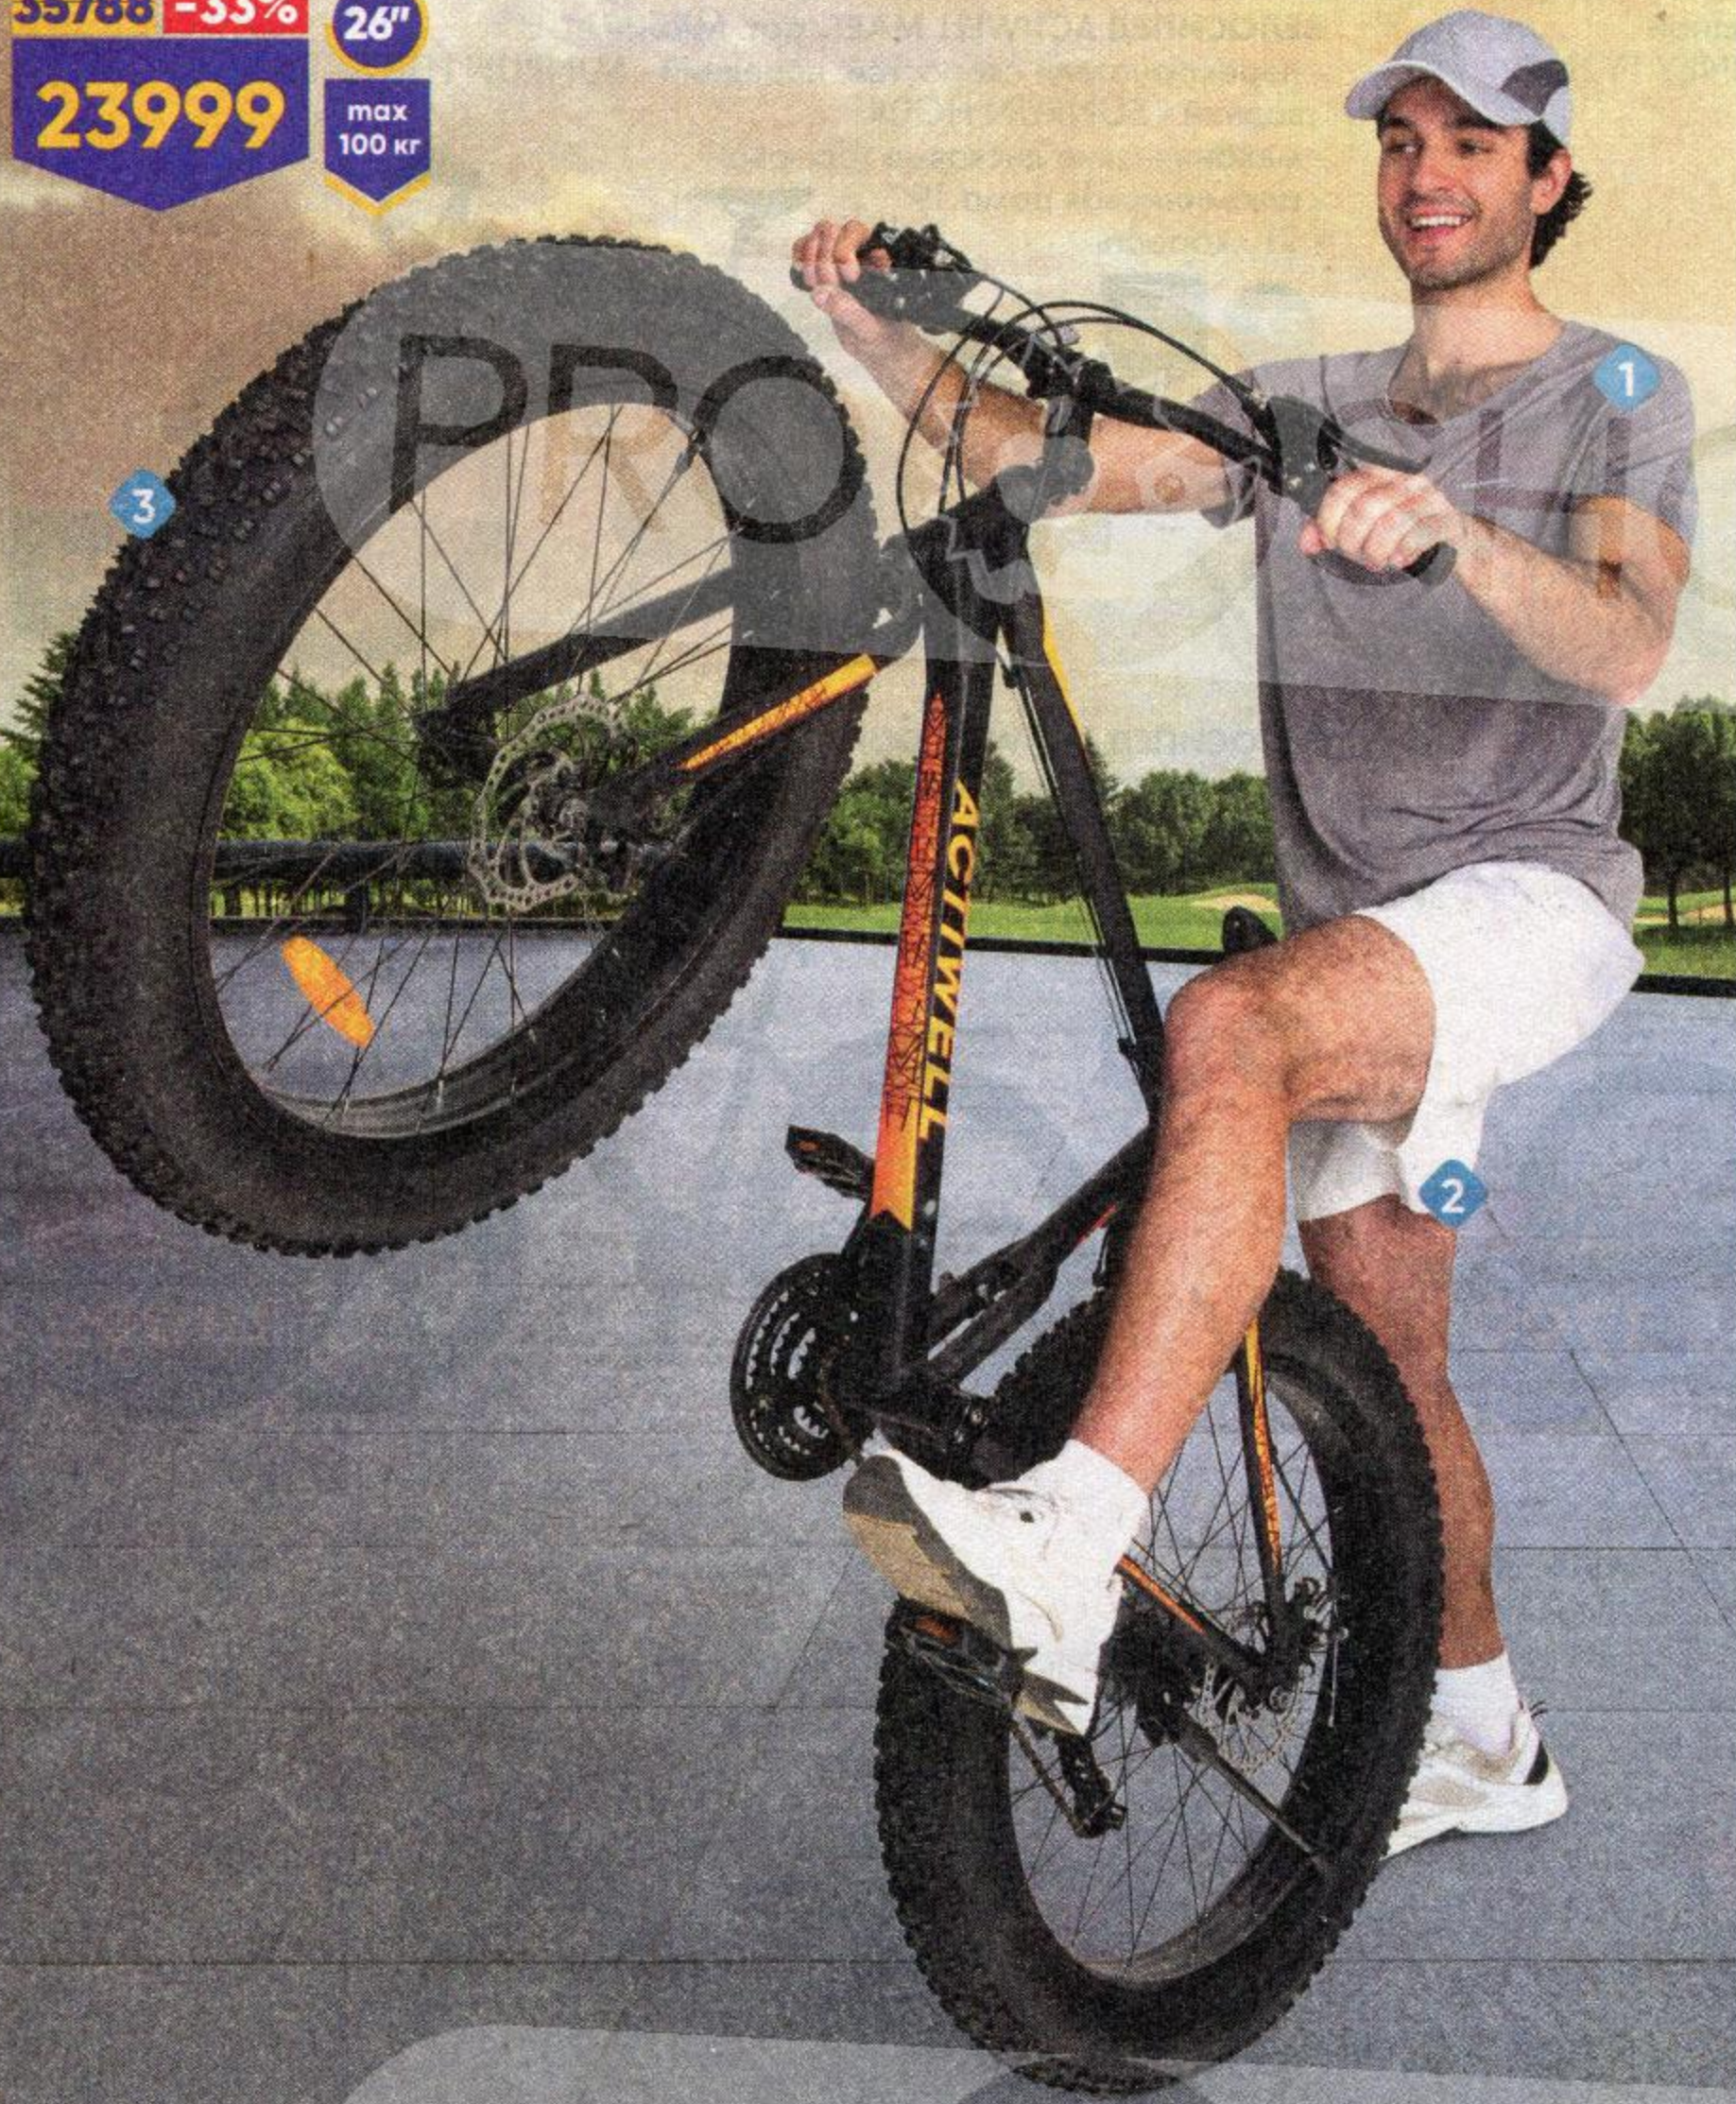

задний - SHIMANO TOURNEY TX35

- механические дисковые тормоза

- алюминиевая рама 17"

- 21 скорость

~~35788~~ -33%

26"

23999

max 100 кг