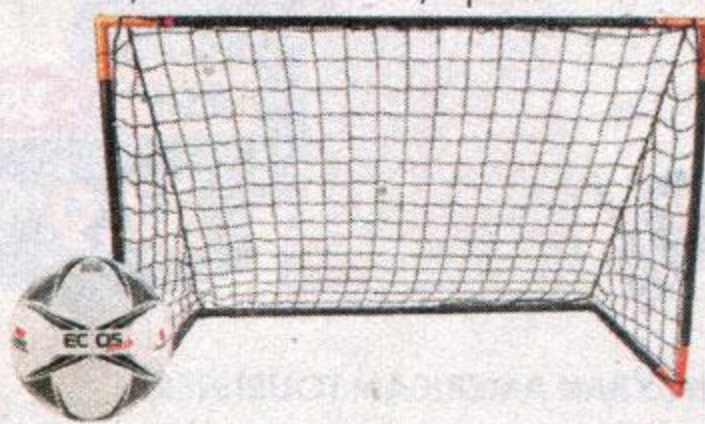

от -24%  
от **499<sup>00</sup>**

**МАСКА ДЛЯ НЫРЯНИЯ**

- арт. 24034E, p-p M/L
- арт. 24038E, p-p L/XL
- система «dry-top»
- возможность дыхания носом и ртом

2314 -22%  
от **1799**

**ТОВАРЫ ДЛЯ ИГРЫ В ФУТБОЛ**

- мяч ecos match №5, арт.998194 - 499,99
- ворота: самораскладывающиеся, 124x79x78 см, арт. FFG01; Actiwell, 180x120x90 см, арт.CFG-01M - от 999

от -32%  
от **499<sup>99</sup>**

**КОМПЛЕКС СПОРТИВНЫЙ АСТИСО**