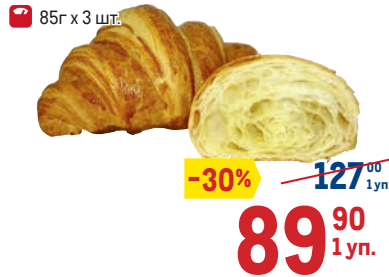

~~216⁰⁰~~
149⁰⁰ 1 шт.

Круассаны ЕВРОХЛЕБ
арт. 436004