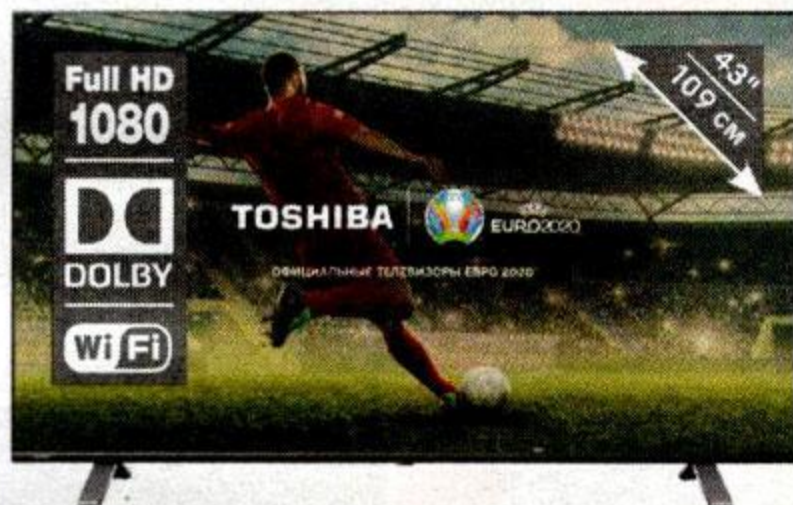

21 990
17 990

ваша скидка
4 000

TOSHIBA

код
10026717

Смарт-телевизор 43L5069

- Четырёхъядерный графический процессор CEVO Engine Premium
- Android TV и голосовой помощник Google Ассистент
- Технология AMR+ (Active Motion and Resolution)