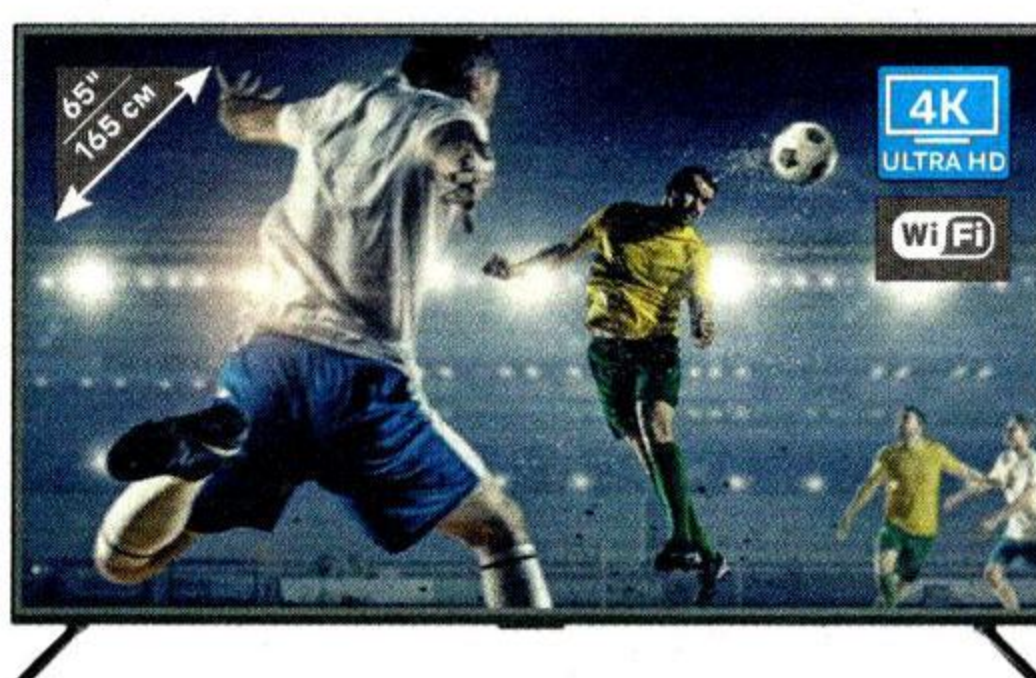

NOVEX 4K смарт-телевизор NVX-65U321MSY

код 10024209

Яндекс ТВ

- Безрамочный дизайн Frameless
- Поддерживает стандарты HDR10 и HLG
- Фирменный пульт со встроенным микрофоном

37 990
34 990

ваша скидка
3 000

на 24 мес.*
1 458