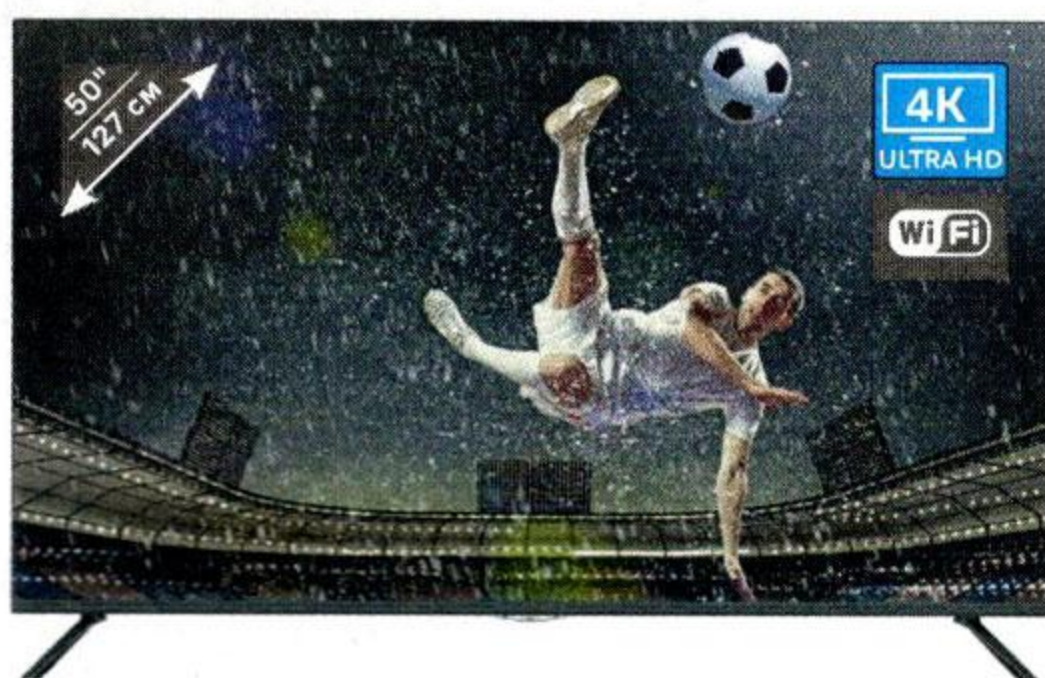

NOVEX 4K смарт-телевизор NVX-50U329MSY

код 10024706

Яндекс ТВ

- Безрамочный дизайн Frameless
- Поддерживает стандарты HDR10 и HLG
- Фирменный пульт со встроенным микрофоном

23 990
19 990ваша скидка
4 000на 12 мес.*
1 667