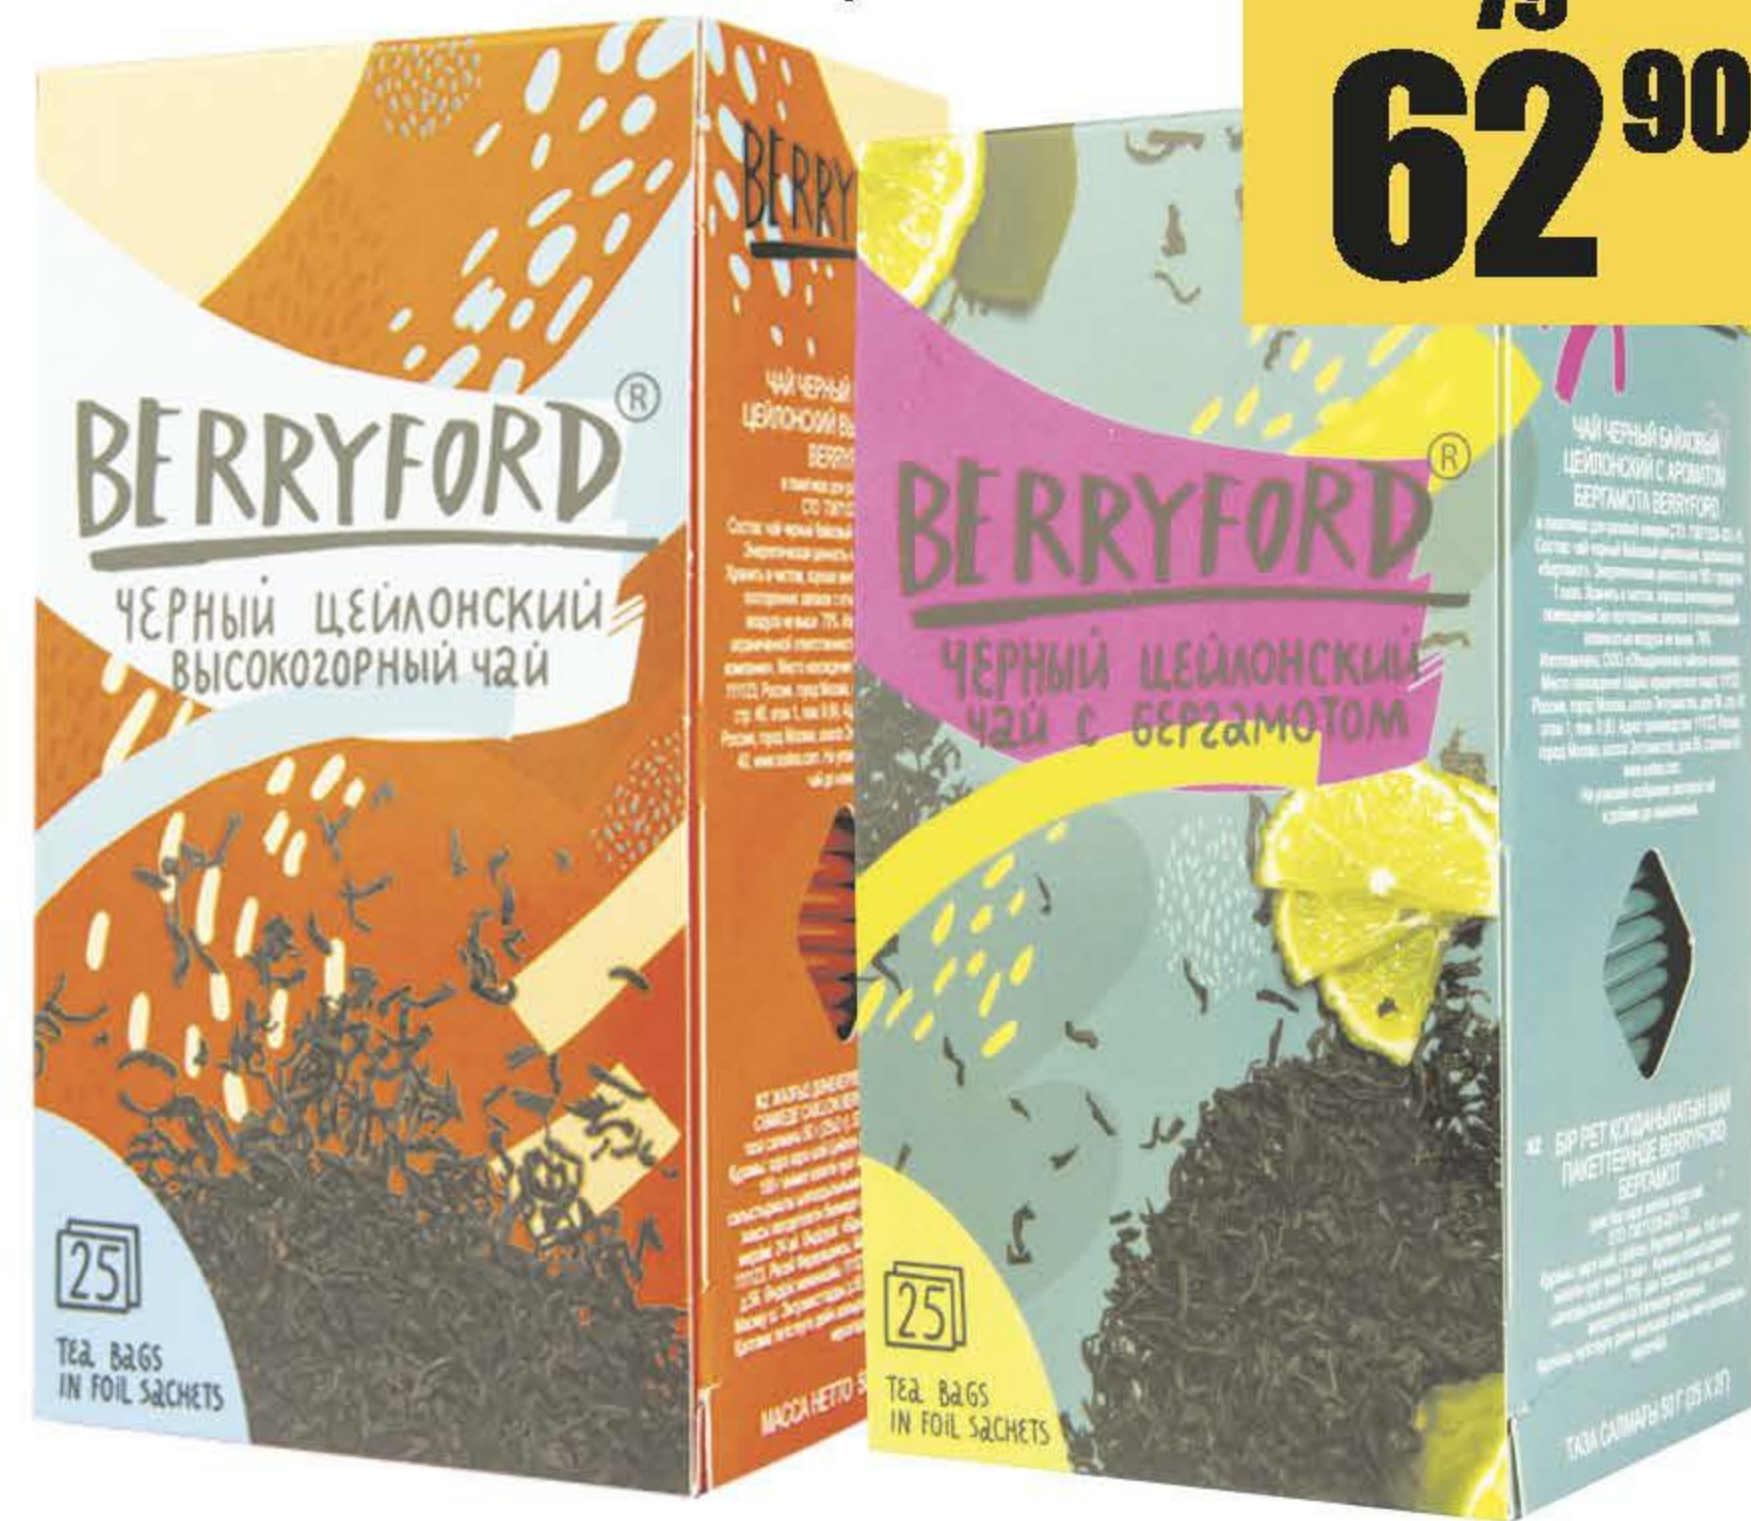

ЧАЙ БЕРРИФОРД, ЧЁРНЫЙ,
ЦЕЙЛОНСКИЙ, ВЫСОКОГОРНЫЙ,
С АРОМАТОМ БЕРГАМОТА, 25 ПАК.

-20%

~~79⁹⁰~~
62⁹⁰

ЧАЙ ПО ЧАШЕЧКЕ,
ЧЁРНЫЙ, КРУПНОЛИСТОВОЙ,
200 Г

-19%

~~94³⁰~~
75⁵⁰

Цены указаны в рублях и действительны с 19 мая по 1 июня 2021 г. Изображение товара в рекламе может отличаться от товара, представленного в торговом зале. Предложение действительно при наличии товара. Доакционные цены и скидки в листовке указаны средние по сети магазинов «Мария-Ра». Подробности акции на сайте www.maria-ra.ru