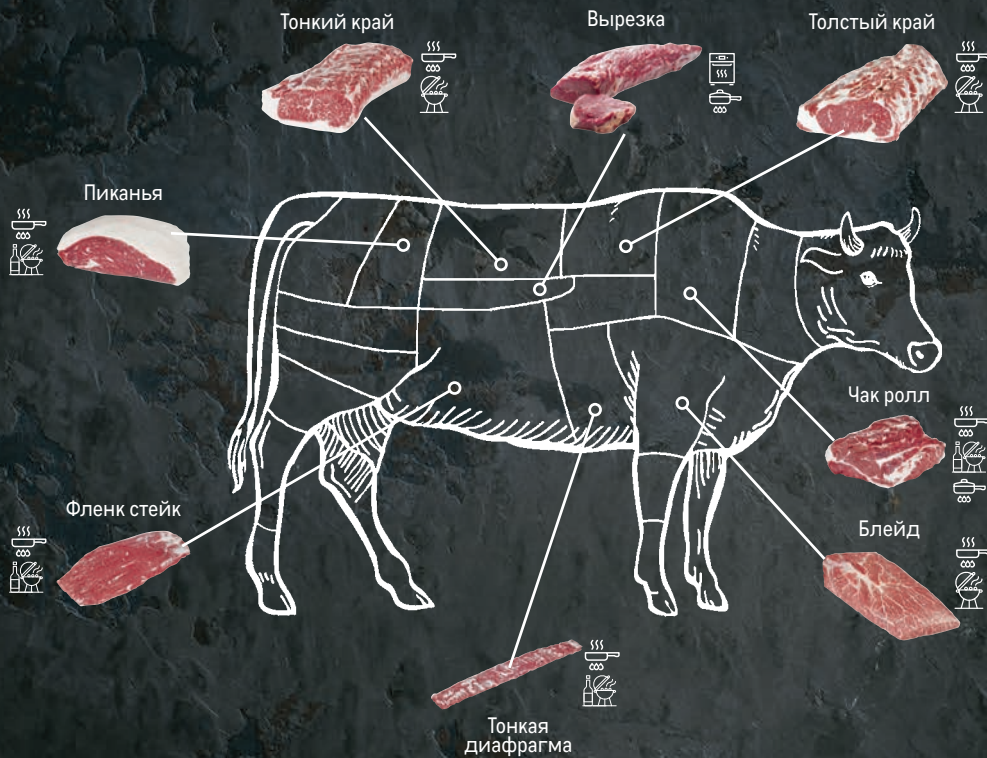

2770
ресторанов покупают
у нас этот товар

~~-44%~~ ~~718⁰⁰~~
399⁰⁰
1 шт.

**ВЫБОР
ШЕФ-ПОВАРОВ
НА ВАШЕЙ КУХНЕ**

МРАМОРНАЯ ГОВЯДИНА. ЭКСКЛЮЗИВНО В МЕТРО

МРАМОРНАЯ ГОВЯДИНА ИЗ УРУГВАЯ

3917

ресторанов покупают у нас эти товары

- Имеет концентрированный говяжий вкус
- Обладает насыщенным ароматом с легкими ореховыми нотками
- При жарке теряет меньше влаги
- Обладает высоким качеством благодаря сложной технологии вызревания
- 200 дней зернового откорма
- Специально для METRO, прямой импорт