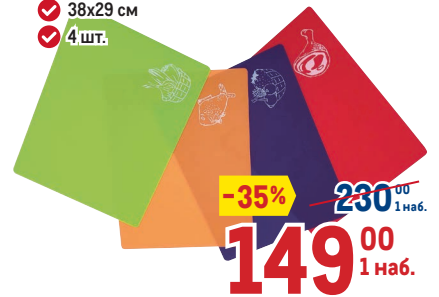

Набор гибких разделочных досок
арт. 64858

- ✓ 38x29 см
- ✓ 4 шт.

~~230⁰⁰~~
149⁰⁰
1 наб.