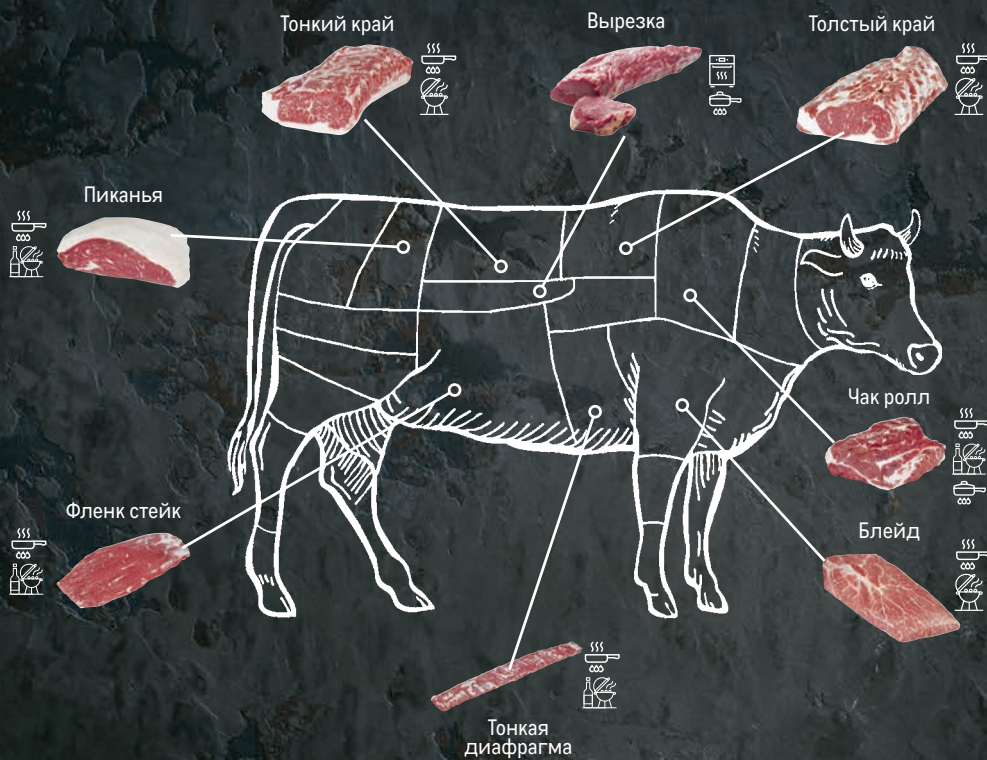

~~-44%~~ ~~718<sup>00</sup>~~  
**399<sup>00</sup>**  
1 шт.

~~-43%~~ ~~52<sup>99</sup>~~  
1 шт.

**29<sup>90</sup>**  
1 шт.

**ВЫБОР  
ШЕФ-ПОВАРОВ  
НА ВАШЕЙ КУХНЕ**

**МРАМОРНАЯ ГОВЯДИНА. ЭКСКЛЮЗИВНО В МЕТРО**

# МРАМОРНАЯ ГОВЯДИНА ИЗ УРУГВАЯ

**3917**

ресторанов покупают у нас эти товары

- Имеет концентрированный говяжий вкус
- Обладает насыщенным ароматом с легкими ореховыми нотками
- При жарке теряет меньше влаги
- Обладает высоким качеством благодаря сложной технологии вызревания
- 200 дней зернового откорма
- Специально для METRO, прямой импорт