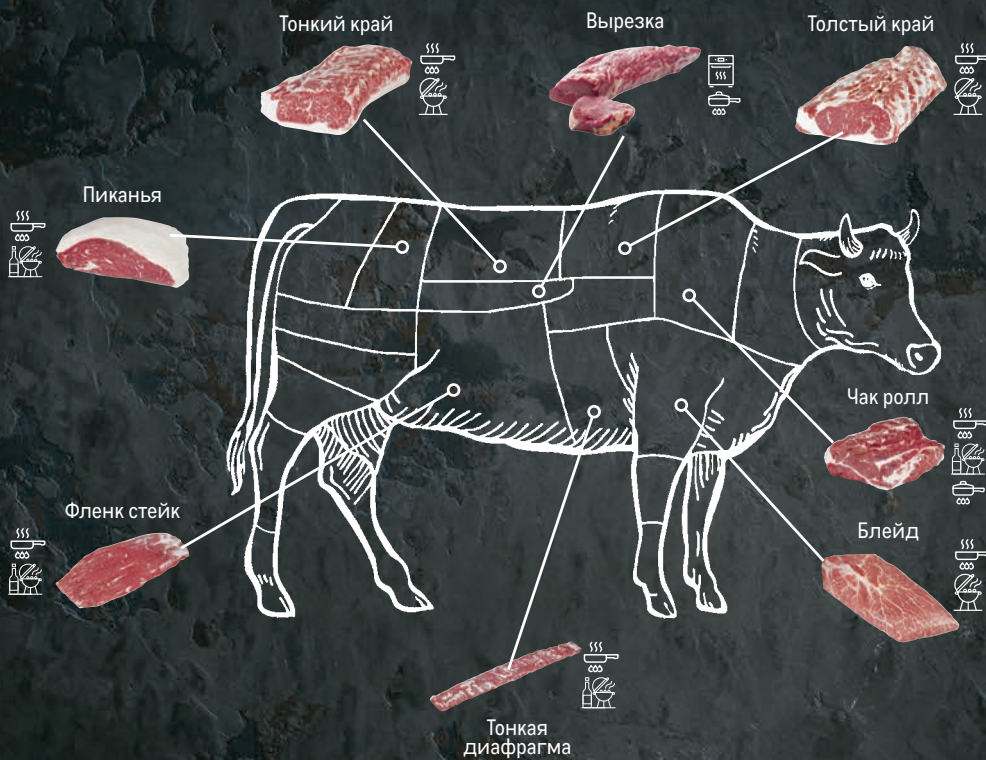

~~-44%~~ ~~718<sup>00</sup>~~  
**399<sup>00</sup>**  
1 шт.

~~-43%~~ ~~52<sup>99</sup>~~  
**29<sup>90</sup>**  
1 шт.

ВЫБОР  
ШЕФ-ПОВАРОВ  
НА ВАШЕЙ КУХНЕ

МРАМОРНАЯ ГОВЯДИНА. ЭКСКЛЮЗИВНО В МЕТРО

# МРАМОРНАЯ ГОВЯДИНА ИЗ УРУГВАЯ

**3917**

ресторанов покупают у нас эти товары

- Имеет концентрированный говяжий вкус
- Обладает насыщенным ароматом с легкими ореховыми нотками
- При жарке теряет меньше влаги
- Обладает высоким качеством благодаря сложной технологии вызревания
- 200 дней зернового откорма
- Специально для METRO, прямой импорт