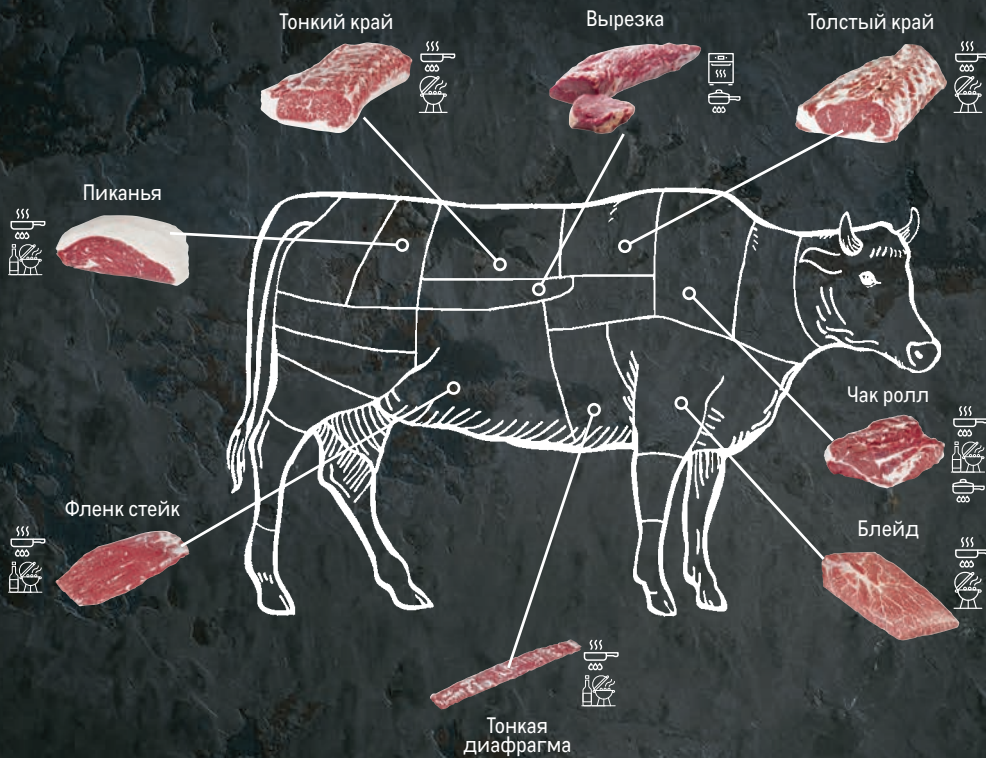

МРАМОРНАЯ ГОВЯДИНА. ЭКСКЛЮЗИВНО В МЕТРО

МРАМОРНАЯ ГОВЯДИНА ИЗ УРУГВАЯ

3917

ресторанов покупают у нас эти товары

- Имеет концентрированный говяжий вкус
- Обладает насыщенным ароматом с легкими ореховыми нотками
- При жарке теряет меньше влаги
- Обладает высоким качеством благодаря сложной технологии вызревания
- 200 дней зернового откорма
- Специально для METRO, прямой импорт

Этот отруб пользуется популярностью за концентрированный мясной аромат. Помимо стейков данный отруб - отличная основа для сэндвичей, азиатский блюст стир-фрай и рулетов.

999⁰⁰
1кг

**Толстый край
из мраморной говядины**
охлажденный
арт. 621632