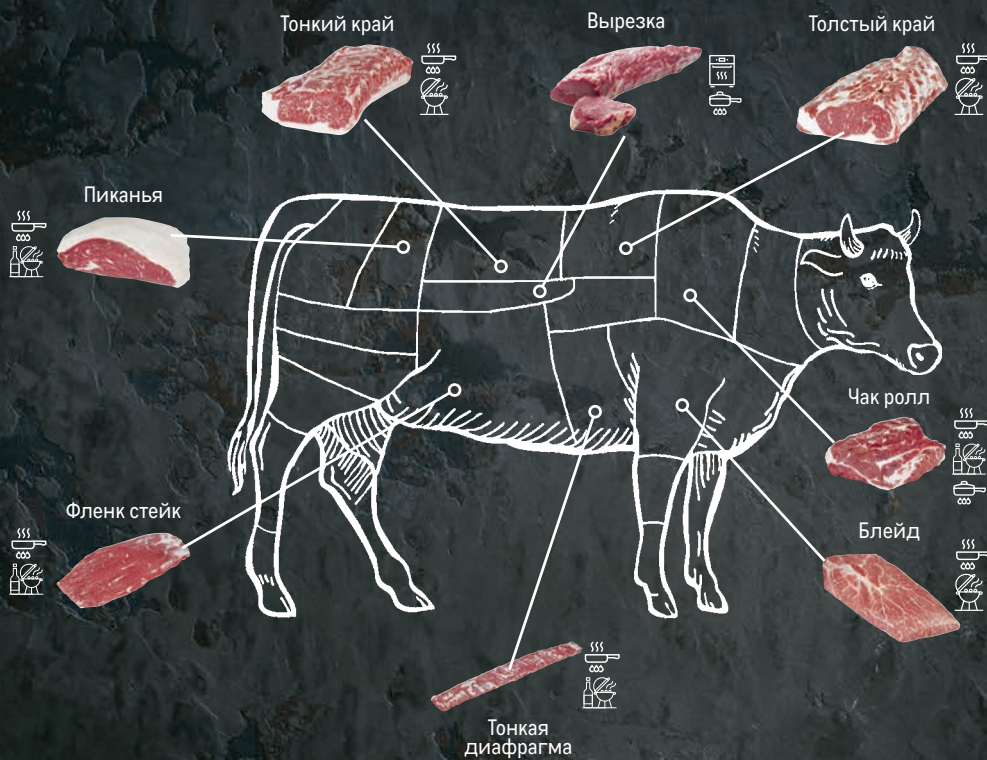

2770
ресторанов покупают
у нас этот товар

~~-44%~~ ~~718⁰⁰~~
399⁰⁰
1 шт.

**ВЫБОР
ШЕФ-ПОВАРОВ
НА ВАШЕЙ КУХНЕ**

МРАМОРНАЯ ГОВЯДИНА. ЭКСКЛЮЗИВНО В МЕТРО

МРАМОРНАЯ ГОВЯДИНА ИЗ УРУГВАЯ

3917

ресторанов покупают у нас эти товары

- Имеет концентрированный говяжий вкус
- Обладает насыщенным ароматом с легкими ореховыми нотками
- При жарке теряет меньше влаги
- Обладает высоким качеством благодаря сложной технологии вызревания
- 200 дней зернового откорма
- Специально для METRO, прямой импорт