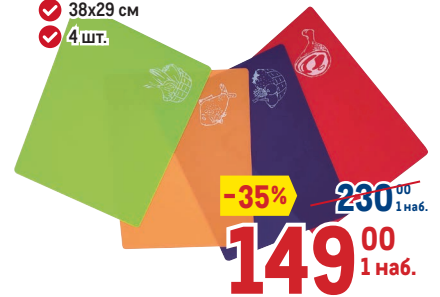

Набор гибких разделочных досок
арт. 64858

- ✓ 38x29 см
- ✓ 4 шт.