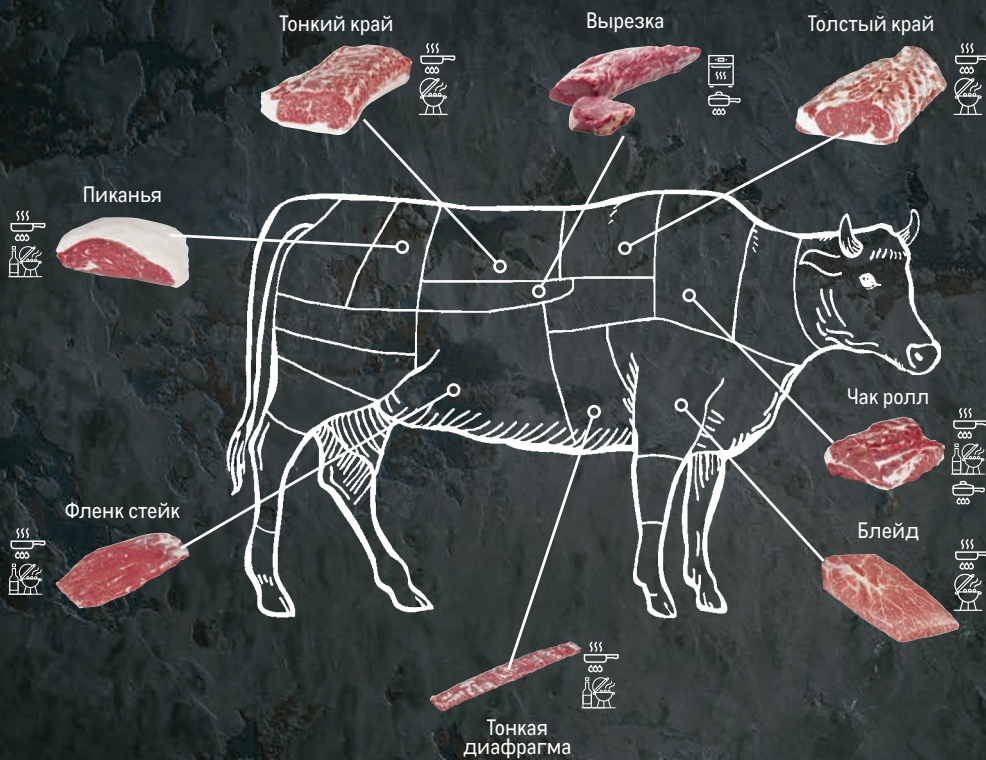

~~-44%~~ ~~718⁰⁰~~
399⁰⁰
1 шт.

**ВЫБОР
ШЕФ-ПОВАРОВ
НА ВАШЕЙ КУХНЕ**

МРАМОРНАЯ ГОВЯДИНА. ЭКСКЛЮЗИВНО В МЕТРО

МРАМОРНАЯ ГОВЯДИНА ИЗ УРУГВАЯ

3917

ресторанов покупают у нас эти товары

- Имеет концентрированный говяжий вкус
- Обладает насыщенным ароматом с легкими ореховыми нотками
- При жарке теряет меньше влаги
- Обладает высоким качеством благодаря сложной технологии вызревания
- 200 дней зернового откорма
- Специально для METRO, прямой импорт

Этот отруб пользуется популярностью за концентрированный мясной аромат. Помимо стейков данный отруб - отличная основа для сэндвичей, азиатский блюст стир-фрай и рулетов.

999⁰⁰
1кг

**Толстый край
из мраморной говядины**
охлажденный
арт. 621632