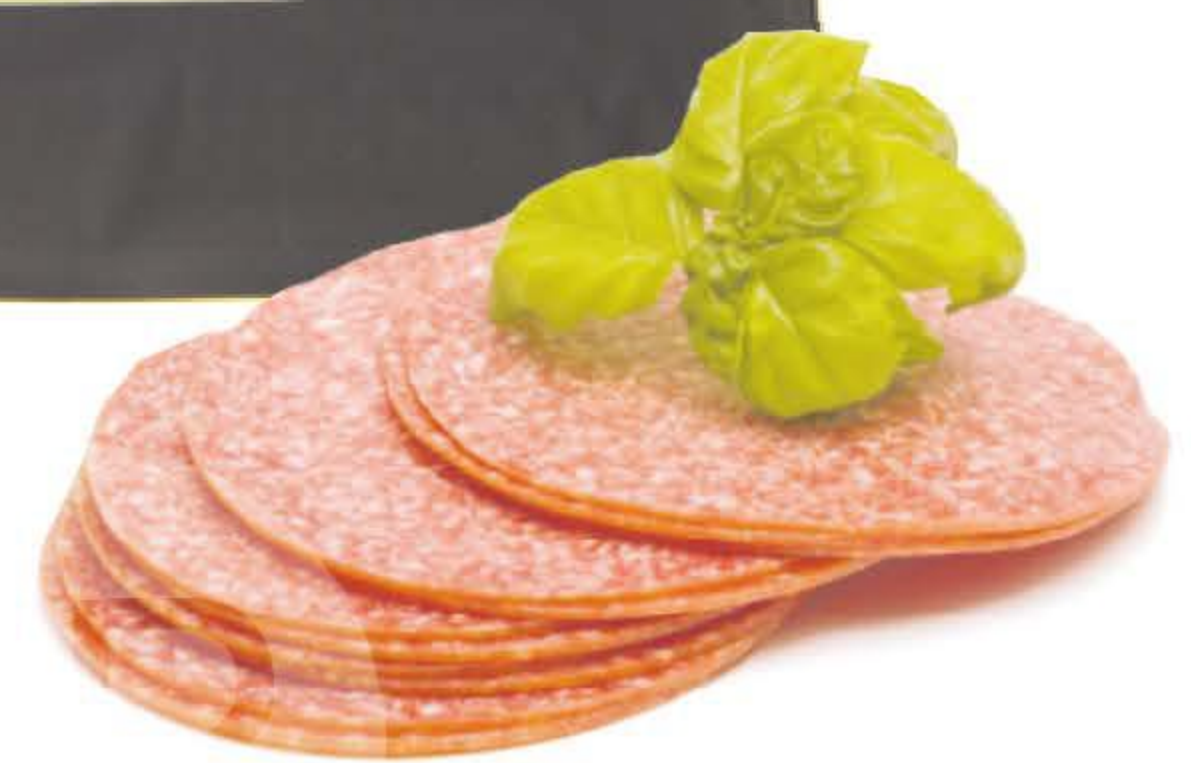

-15%

~~342.00~~
289.90

НАРЕЗКА ЭЛИКАПРЕЗА,
СПК, СЫРОВАЯ, 100 Г

-31%

~~206.36~~
139.90

СЕРВЕЛАТ ФИРМЕННЫЙ,
ЯСНАЯ ГОРКА, ПОЛУКОПЧЕННЫЙ,
350 Г

-25%

~~169.00~~
126.90