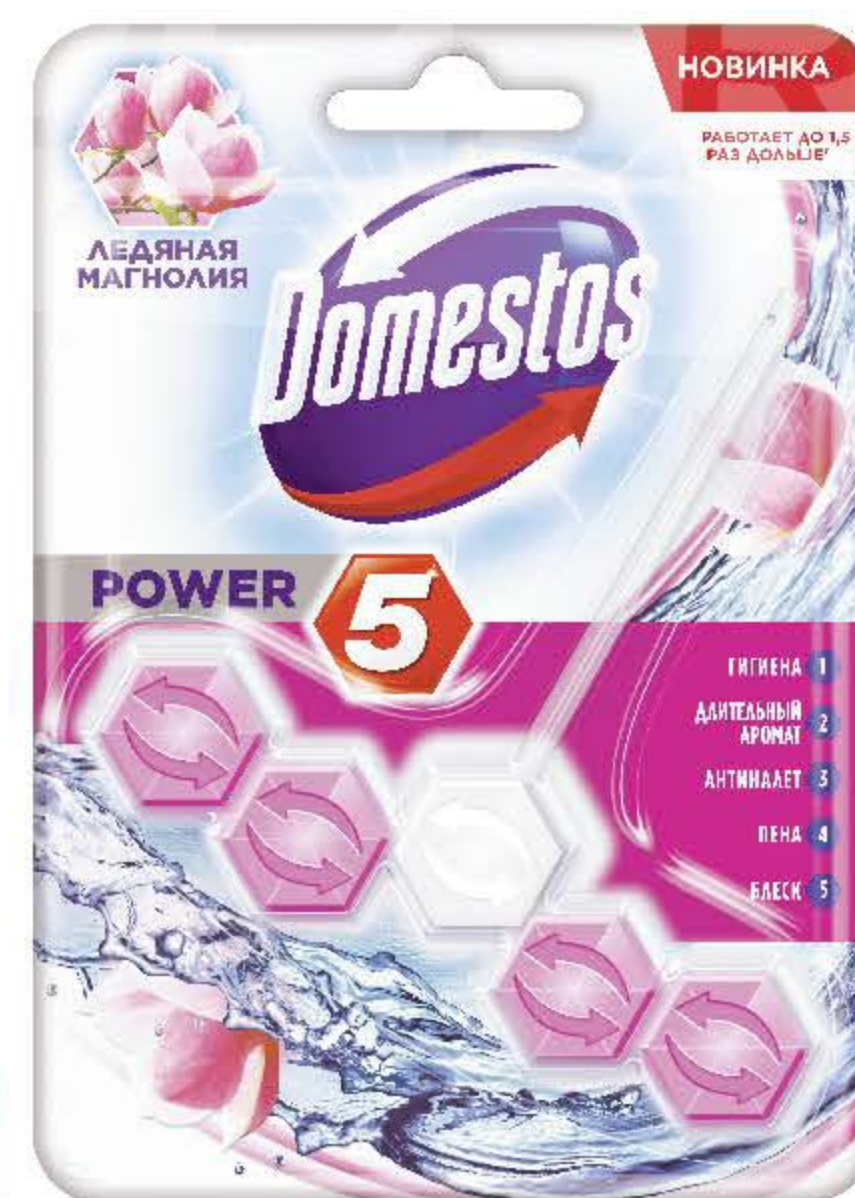

-16%

~~49⁹⁰~~
41⁹⁰

**ОСВЕЖИТЕЛЬ ВОЗДУХА ГЛЕЙД,
ОКЕАНСКИЙ ОАЗИС, 300 МЛ**

-32%

~~102⁹⁰~~
69⁹⁰

**СРЕДСТВО ДЛЯ УДАЛЕНИЯ
ЗАСОРОВ ТИРЕТ ТУРБО,
500 МЛ**

-30%

~~329⁰⁰~~
229⁹⁰

**БЛОК ДЛЯ ТУАЛЕТА ДОМЕСТОС,
ПАУЭР 5, ЛЕДЯНАЯ МАГНОЛИЯ,
55 Г**

-38%

~~145⁰⁰~~
89⁹⁰

30 • ГИГИЕНИЧЕСКИЕ ТОВАРЫ

ШАМПУНЬ ШАУМА,
7 ТРАВ, ХМЕЛЬ, 380 МЛ

-43%
~~167⁰⁰~~
89⁹⁰

ШАМПУНЬ ЦЕЛЕБНЫЕ ТРАВЫ,
КАЛЕНДУЛА, ДЛЯ ВСЕХ ТИПОВ ВОЛОС,
420 МЛ